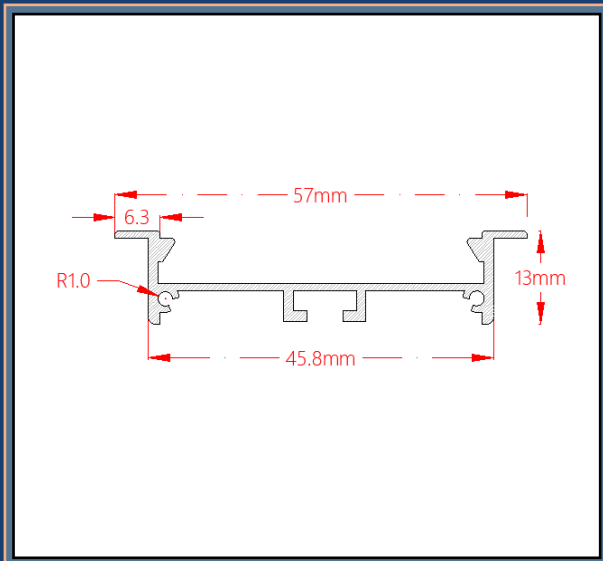

متعلقات: فنر دوقلو کوچک / درپوش

دسته بندی: چراغ خطی توکار

قیمت پروفیل و متعلقات (تومان)

پروفیل و دیفیوزر (متر): ۱۵۳.۰۰۰

درپوش کد ۱۲۴ (جفت): ۲۶.۰۰۰

فنر دو قلو کوچک (عدد): ۱۴.۰۰۰

خرید آنلاین و مشاهده عکس های پروفیل و متعلقات