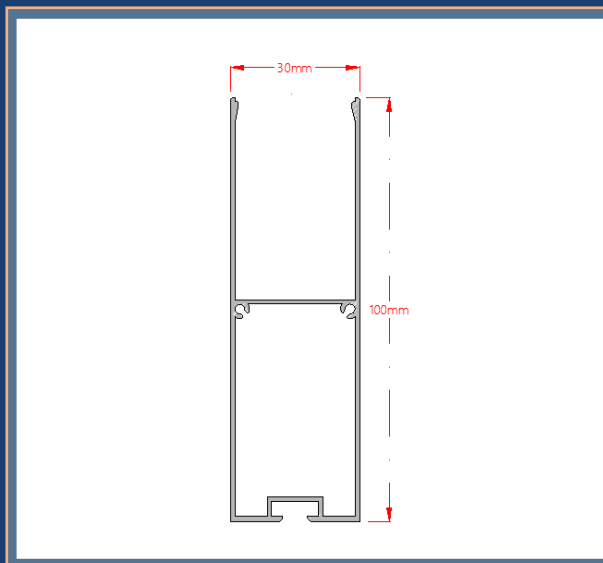

تک ردیفه ۱۰ سانت آویز

کد پروفیل : ۱۲۹

رنگ بندی: سفید مات - مشکی مات

متعلقات: سیم بکسل / درپوش

دسته بندی: چراغ خطی روکار آویز

قیمت پروفیل و متعلقات (تومان)

پروفیل و دیفیوزر (متر) : ۳۹۸.۰۰۰

درپوش کد ۱۲۹ (جفت) : ۲۸.۰۰۰

سیم بکسل یک متری (جفت) : ۸۵.۰۰۰

سیم بکسل ۱.۵ متری (جفت) : ۱۰۵.۰۰۰

خرید آنلاین و مشاهده عکس های پروفیل و متعلقات