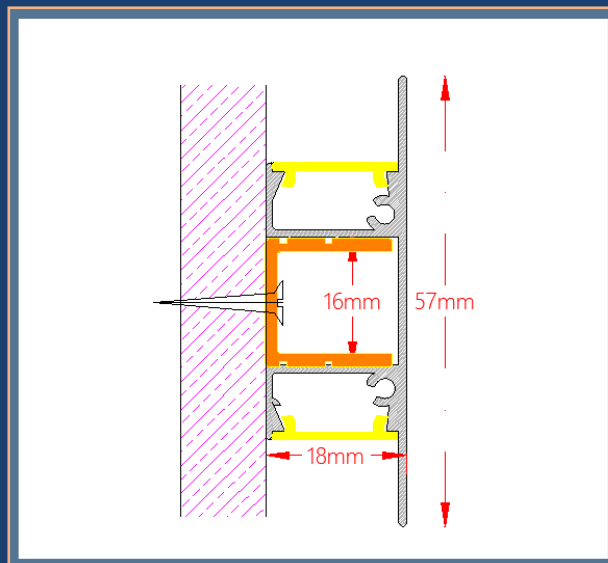

قیمت پروفیل و متعلقات (تومان)

پروفیل و دیفیوزر (متر): ۶۵۰.۰۰۰

درپوش کد ۱۶۲ (جفت):

کاور ریل مگنتی (متر): ۷۸.۰۰۰

خرید آنلاین و مشاهده عکس های پروفیل و متعلقات