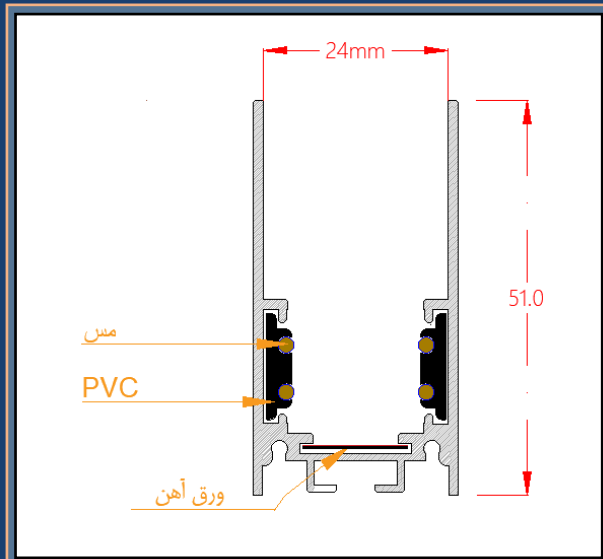

ریل مگنتی روکار

کد پروفیل: ۱۶۲

رنگ بندی: سفید مات - مشکی مات

متعلقات: کاور ریل مگنتی / درپوش

دسته بندی: ریل مگنتی

قیمت پروفیل و متعلقات (تومان)

پروفیل و دیفیوزر (متر): ۶۵۰.۰۰۰

درپوش کد ۱۶۲ (جفت):

کاور ریل مگنتی (متر): ۷۸.۰۰۰

خرید آنلاین و مشاهده عکس های پروفیل و متعلقات

دیوار کوب ۵.۵ سانت دو طرفه

کد پروفیل: ۱۶۵

رنگ بندی: سفید مات - مشکی مات

متعلقات: براکت نصب / درپوش

دسته بندی: چراغ خطی روکار دیوار کوب

قیمت پروفیل و متعلقات (تومان)

پروفیل و دیفیوزر (متر): ۱۹۹.۰۰۰

درپوش کد ۱۶۵ (جفت): ۲۶.۰۰۰

براکت نصب کد ۱۶۵ (عدد): ۶.۰۰۰

خرید آنلاین و مشاهده عکس های پروفیل و متعلقات