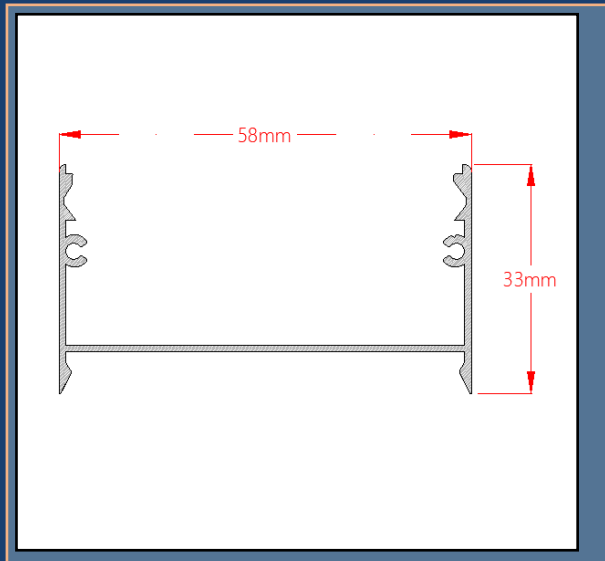

خرید آنلاین و مشاهده عکس های پروفیل و متعلقات

۴رديفه ۶ سانت روکار

کد پروفیل: ۱۱۸

رنگ بندی: سفید مات - مشکی مات

متعلقات: سیم بکسل / پایه آویز / درپوش

دسته بندی: چراغ خطی روکار

قیمت پروفیل و متعلقات (تومان)

پروفیل و دیفیوزر (متر): ۴۰۳.۰۰۰

درپوش کد ۱۱۸ (جفت): ۲۸.۰۰۰

سیم بکسل یک متری (جفت): ۹۰.۰۰۰

سیم بکسل ۱.۵ متری (جفت): ۱۱۵.۰۰۰

پایه آویز(عدد): ۷.۰۰۰