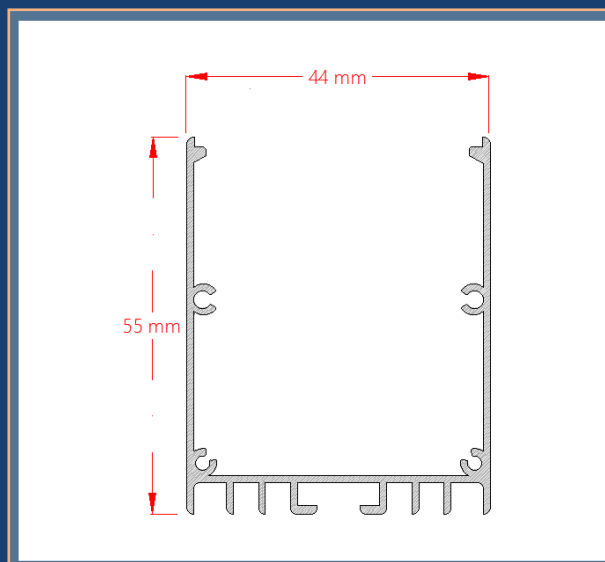

۴.۵ سانت روکار

کد پروفیل: ۱۱۴

رنگ بندی: سفید مات - مشکی مات

متعلقات: درپوش

دسته بندی: چراغ خطی روکار

قیمت پروفیل و متعلقات (تومان)

پروفیل و دیفیوزر (متر): ۲۰۵.۰۰۰

درپوش کد ۱۱۴ (جفت): ۲۶.۰۰۰

خرید آنلاین و مشاهده عکس های پروفیل و متعلقات