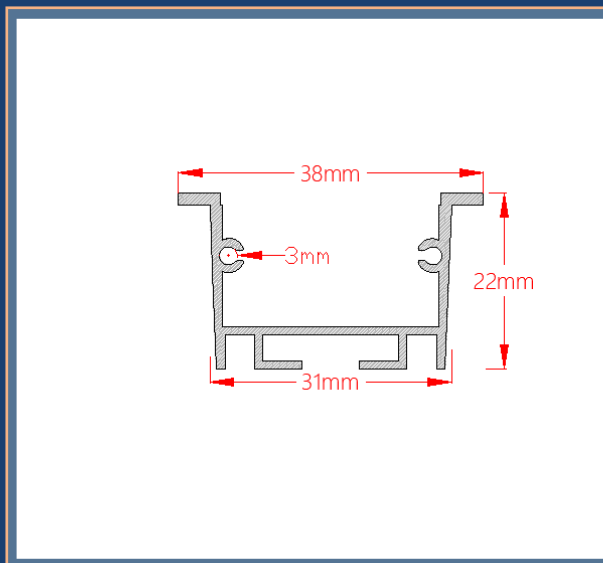

قیمت پروفیل و متعلقات (تومان)

پروفیل و دیفیوزر (متر): ۹۲.۰۰۰

درپوش کد ۱۰۳ (جفت): ۱۲.۰۰۰

پایه نصب نوع یک (عدد): ۸.۰۰۰

خرید آنلاین و مشاهده عکس های پروفیل و متعلقات