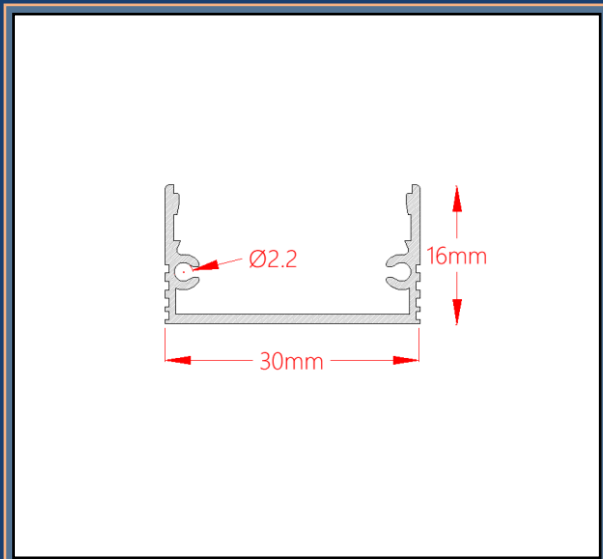

دسته بندی: چراغ خطی توکار

قیمت پروفیل و متعلقات (تومان)

پروفیل و دیفیوزر (متر): ۲۳۳.۰۰۰

درپوش کد ۱۰۵ (جفت): ۲۰.۰۰۰

فنر دو قلو کوچک (عدد): ۱۴.۰۰۰

خرید آنلاین و مشاهده عکس های پروفیل و متعلقات

دو ردیفه روکار

کد پروفیل: ۱۰۶