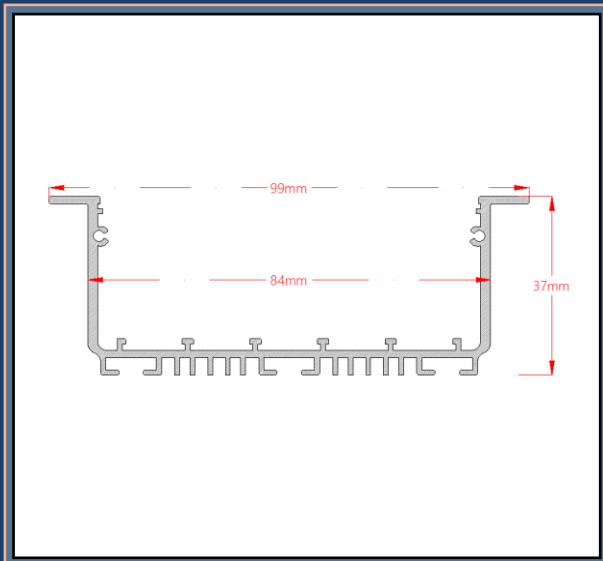

متعلقات: فنر دوقلو کوچک / درپوش

دسته بندی: چراغ خطی توکار

قیمت پروفیل و متعلقات (تومان)

پروفیل و دیفیوزر (متر) : ۳۳۰.۰۰۰

درپوش کد ۱۰۹ (جفت) : ۳۰.۰۰۰

فنر دوقلو کوچک (عدد) : ۱۴.۰۰۰

خرید آنلاین و مشاهده عکس های پروفیل و متعلقات