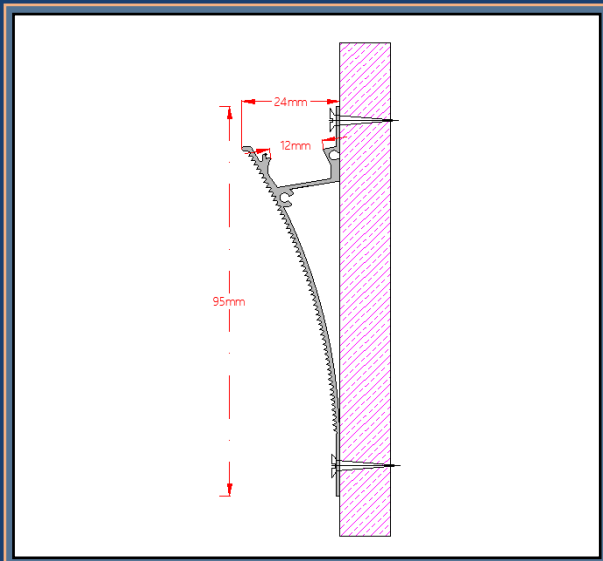

دسته بندی: چراغ خطی روکار دیوار کوب

قیمت پروفیل و متعلقات (تومان)

پروفیل و دیفیوزر (متر): ۱۹۹.۰۰۰

درپوش کد ۱۶۵ (جفت): ۲۶.۰۰۰

براکت نصب کد ۱۶۵ (عدد): ۶.۰۰۰

خرید آنلاین و مشاهده عکس های پروفیل و متعلقات

دیوار کوب موجی تک لاین