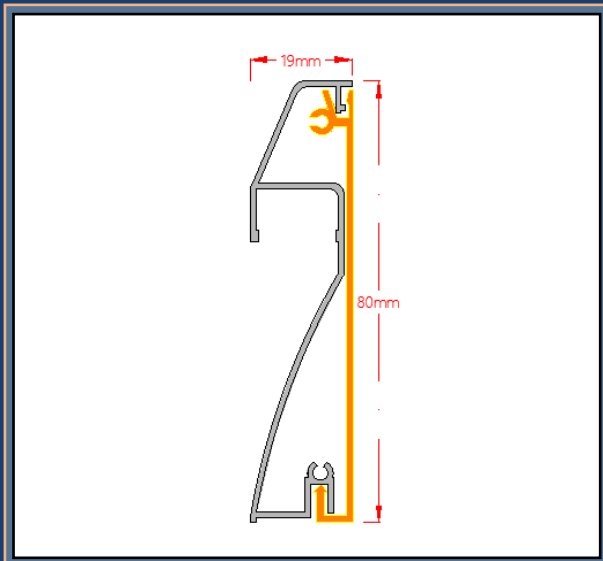

قرنیز نوری ۸ سانت قوسی

کد پروفیل : ۱۶۰

رنگ بندی: سفید مات - مشکی مات

متعلقات: براکت نصب

دسته بندی: قرنیز

قیمت پروفیل و متعلقات (تومان)

پروفیل و دیفیوزر (متر) : ۳۴۸.۰۰۰

براکت نصب کد ۱۶۰ (عدد) : ۳۷.۰۰۰

خرید آنلاین و مشاهده عکس های پروفیل و متعلقات

ریل مگنتی توکار

کد پروفیل : ۱۶۱

رنگ بندی: سفید مات - مشکی مات

متعلقات: کاور ریل مگنتی / درپوش

دسته بندی: ریل مگنتی

قیمت پروفیل و متعلقات (تومان)

پروفیل و ورق آهن و مس (متر) : ۷۲۰.۰۰۰

درپوش کد ۱۶۱ (جفت) :

کاور ریل مگنتی (متر) : ۷۸.۰۰۰

خرید آنلاین و مشاهده عکس های پروفیل و متعلقات