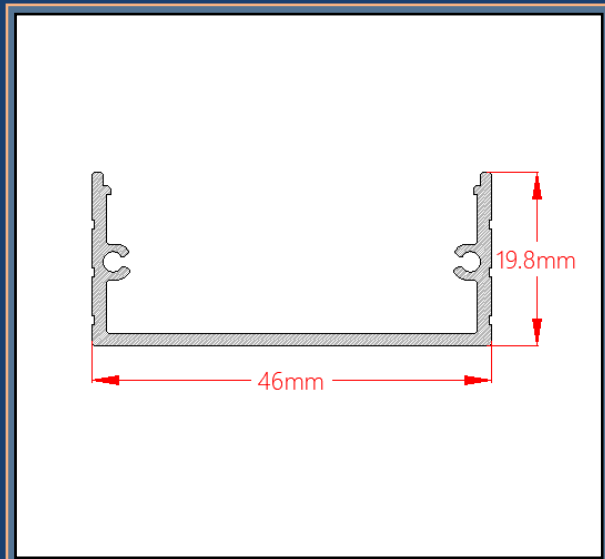

۴.۵ سانت روکار

کد پروفیل: ۱۱۴

رنگ بندی: سفید مات - مشکی مات

متعلقات: درپوش

دسته بندی: چراغ خطی روکار

قیمت پروفیل و متعلقات (تومان)

پروفیل و دیفیوزر (متر): ۲۰۵.۰۰۰

درپوش کد ۱۱۴ (جفت): ۲۶.۰۰۰

خرید آنلاین و مشاهده عکس های پروفیل و متعلقات

۴.۵ سانت روکار آویز

کد پروفیل: ۱۱۶

رنگ بندی: سفید مات - مشکی مات

متعلقات: سیم بکسل / کفی وسط / درپوش

دسته بندی: چراغ خطی روکار آویز

قیمت پروفیل و متعلقات (تومان)

پروفیل و دیفیوزر (متر): ۴۳۳.۰۰۰

درپوش کد ۱۱۶ (جفت): ۵۴.۰۰۰

سیم بکسل یک متری (جفت): ۹۰.۰۰۰

سیم بکسل ۱.۵ متری (جفت): ۱۱۵.۰۰۰

خرید آنلاین و مشاهده عکس های پروفیل و متعلقات