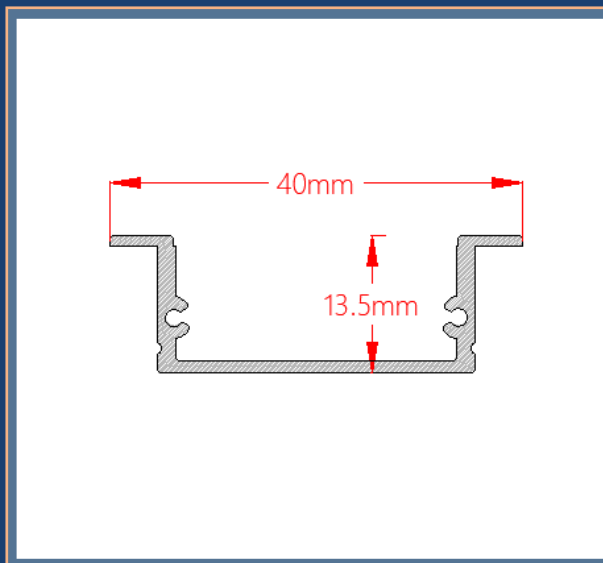

۱۷ میلیمتر کنج

کد پروفیل : ۱۲۰

رنگ بندی: سفید مات - مشکی مات

متعلقات: درپوش

دسته بندی: چراغ خطی روکار

قیمت پروفیل و متعلقات (تومان)

پروفیل و دیفیوزر (متر) : ۲۰۲.۰۰۰

درپوش کد ۱۲۰ (جفت) : ۱۴.۰۰۰

خرید آنلاین و مشاهده عکس های پروفیل و متعلقات