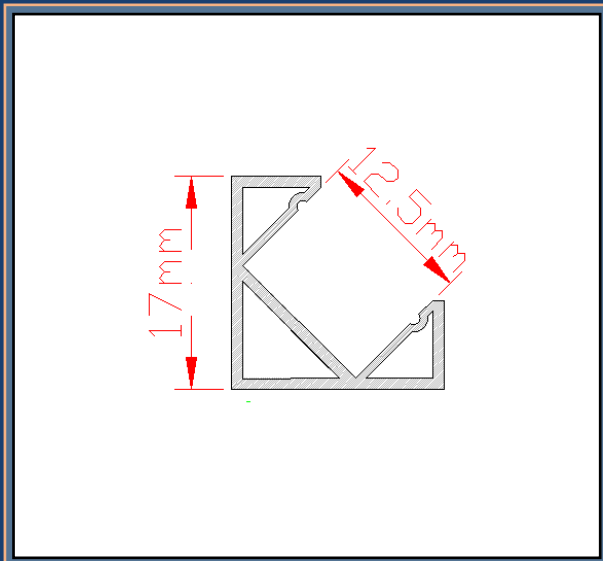

۱۷ میلیمتر کنج

کد پروفیل : ۱۲۰

رنگ بندی: سفید مات - مشکی مات

متعلقات: درپوش

دسته بندی: چراغ خطی روکار

قیمت پروفیل و متعلقات (تومان)

پروفیل و دیفیوزر (متر) : ۲۰۲.۰۰۰

درپوش کد ۱۲۰ (جفت) : ۱۴.۰۰۰

خرید آنلاین و مشاهده عکس های پروفیل و متعلقات

دو ردیفه کم عمق توکار-کنافی

کد پروفیل : ۱۲۱

رنگ بندی: سفید مات - مشکی مات

متعلقات: درپوش

دسته بندی: چراغ خطی توکار

قیمت پروفیل و متعلقات (تومان)

پروفیل و دیفیوزر (متر) : ۱۳۵.۰۰۰

درپوش کد ۱۲۱ (جفت) : ۲۶.۰۰۰

خرید آنلاین و مشاهده عکس های پروفیل و متعلقات