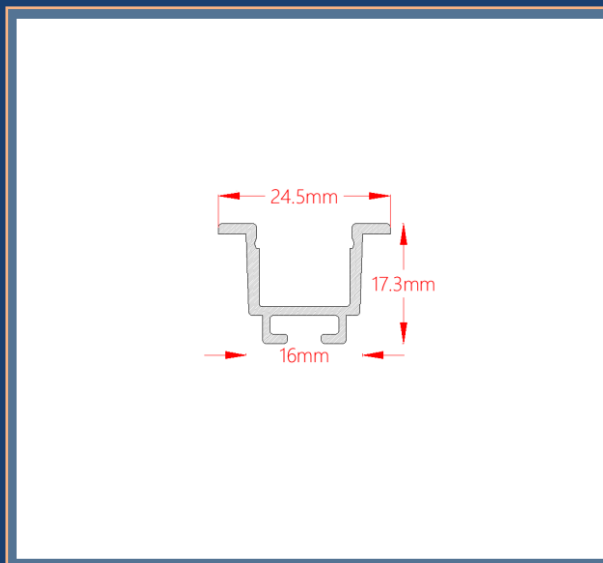

قیمت پروفیل و متعلقات (تومان)

پروفیل و دیفیوزر (متر) : ۶۷۳.۰۰۰

درپوش کد ۱۱۰ (جفت) : ۳۸.۰۰۰

فنر دو قلو بزرگ (عدد) : ۱۶.۰۰۰

خرید آنلاین و مشاهده عکس های پروفیل و متعلقات