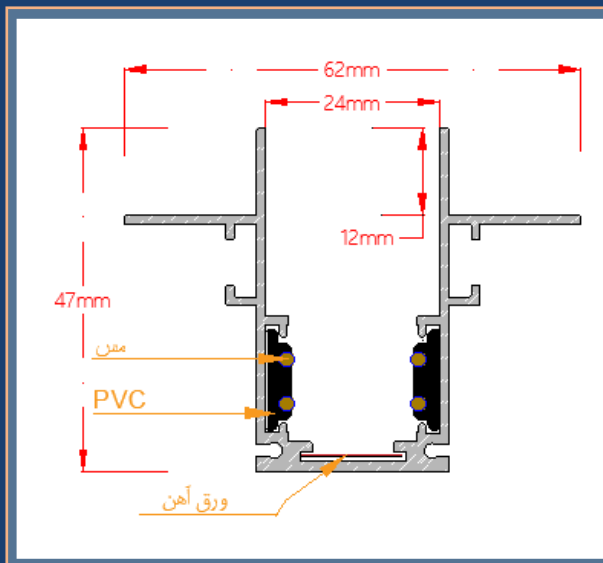

رنگ بندی: سفید مات - مشکی مات

متعلقات: براکت نصب

دسته بندی: قرنیز

قیمت پروفیل و متعلقات (تومان)

پروفیل و دیفیوزر (متر) : ۳۴۸.۰۰۰

براکت نصب کد ۱۶۰ (عدد) : ۳۷.۰۰۰

خرید آنلاین و مشاهده عکس های پروفیل و متعلقات