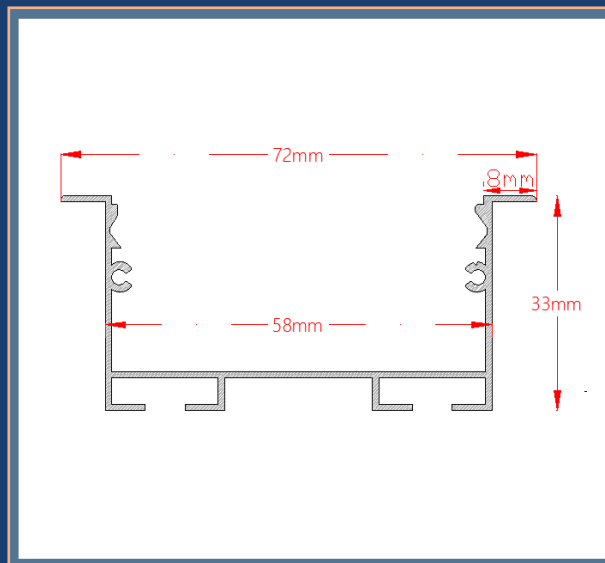

قیمت پروفیل و متعلقات (تومان)

پروفیل و دیفیوزر (متر): ۴۰۳.۰۰۰

درپوش کد ۱۱۸ (جفت): ۲۸.۰۰۰

سیم بکسل یک متری (جفت): ۹۰.۰۰۰

سیم بکسل ۱.۵ متری (جفت): ۱۱۵.۰۰۰

پایه آویز(عدد): ۷.۰۰۰

خرید آنلاین و مشاهده عکس های پروفیل و متعلقات