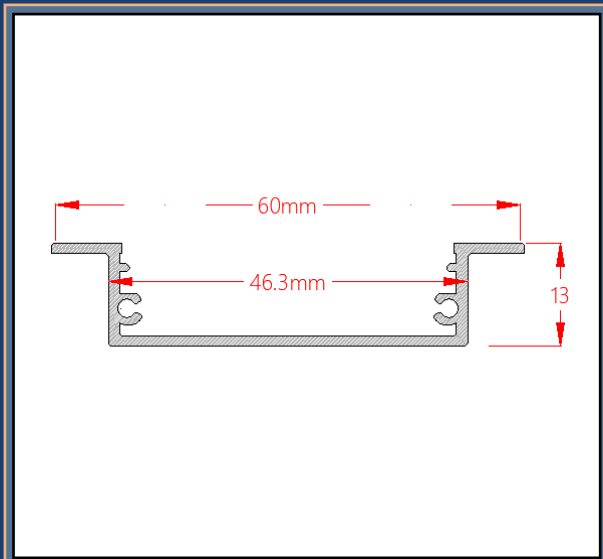

سه ردیفه کم عمق توکار-کنافی

کد پروفیل: ۱۲۳

رنگ بندی: سفید مات - مشکی مات

متعلقات: درپوش

دسته بندی: چراغ خطی توکار

قیمت پروفیل و متعلقات (تومان)

پروفیل و دیفیوزر (متر): ۲۰۸.۰۰۰

درپوش کد ۱۲۳ (جفت): ۲۶.۰۰۰

خرید آنلاین و مشاهده عکس های پروفیل و متعلقات