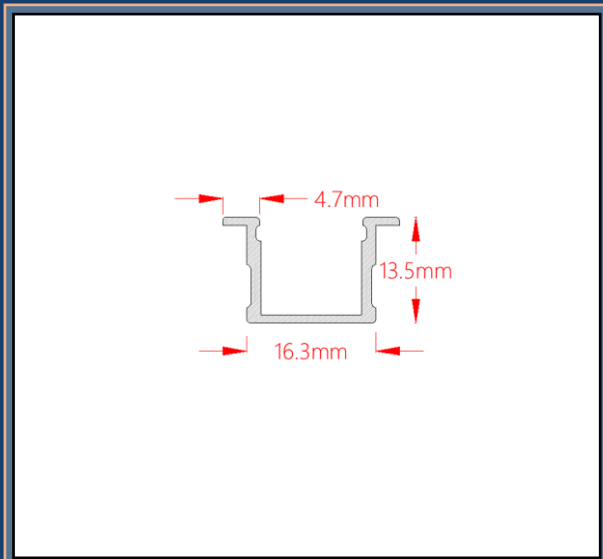

تک ردیفه توکار

کد پروفیل: ۱۰۳

رنگ بندی: سفید مات - مشکی مات

متعلقات: پایه نصب / درپوش

دسته بندی: چراغ خطی توکار

قیمت پروفیل و متعلقات (تومان)

پروفیل و دیفیوزر (متر): ۹۲.۰۰۰

درپوش کد ۱۰۳ (جفت): ۱۲.۰۰۰

پایه نصب نوع یک (عدد): ۸.۰۰۰

خرید آنلاین و مشاهده عکس های پروفیل و متعلقات

دو ردیفه توکار

کد پروفیل: ۱۰۵

رنگ بندی: سفید مات - مشکی مات

متعلقات: فنر دوقلو کوچک / درپوش

دسته بندی: چراغ خطی توکار

قیمت پروفیل و متعلقات (تومان)

پروفیل و دیفیوزر (متر): ۲۳۳.۰۰۰

درپوش کد ۱۰۵ (جفت): ۲۰.۰۰۰

فنر دو قلو کوچک (عدد): ۱۴.۰۰۰

خرید آنلاین و مشاهده عکس های پروفیل و متعلقات