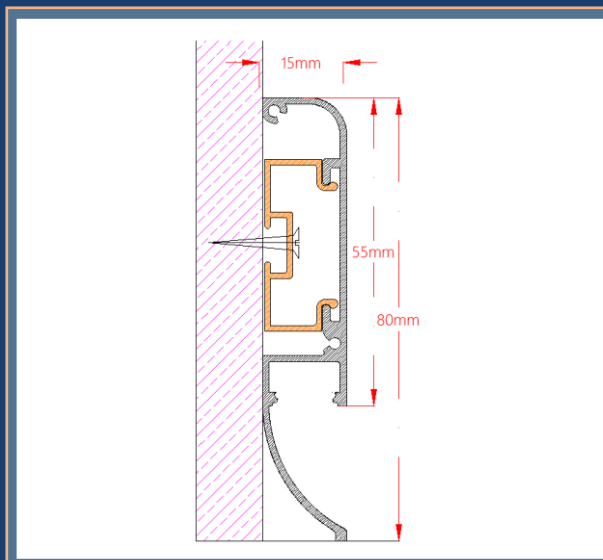

کد پروفیل: ۱۶۶

رنگ بندی: خام

متعلقات: ...

دسته بندی: چراغ خطی روکار دیوار کوب

قیمت پروفیل و متعلقات (تومان)

پروفیل و دیفیوزر (متر): ۱۹۹.۰۰۰

خرید آنلاین و مشاهده عکس های پروفیل و متعلقات

قرنیز ۸ سانت نور کوتاه