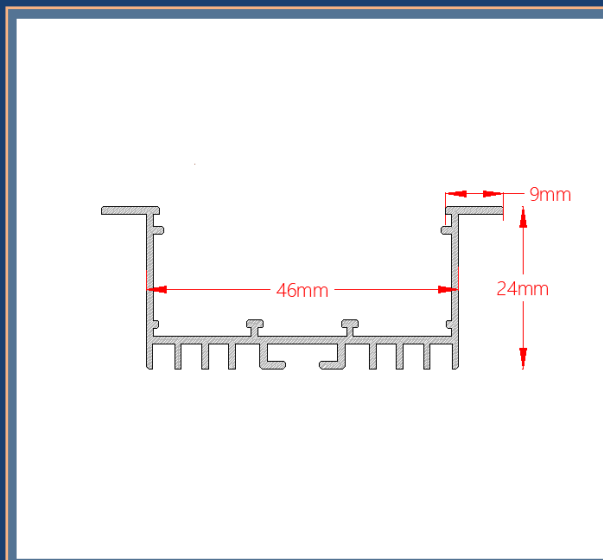

تک ردیفه دفنی

کد پروفیل : ۱۰۸

رنگ بندی: نقره ایی

متعلقات: درپوش

دسته بندی: چراغ خطی دفنی

قیمت پروفیل و متعلقات (تومان)

پروفیل و دیفیوزر (متر) : ۲۲۷.۰۰۰

درپوش کد ۱۰۸ (جفت) : ۲۰.۰۰۰

خرید آنلاین و مشاهده عکس های پروفیل و متعلقات