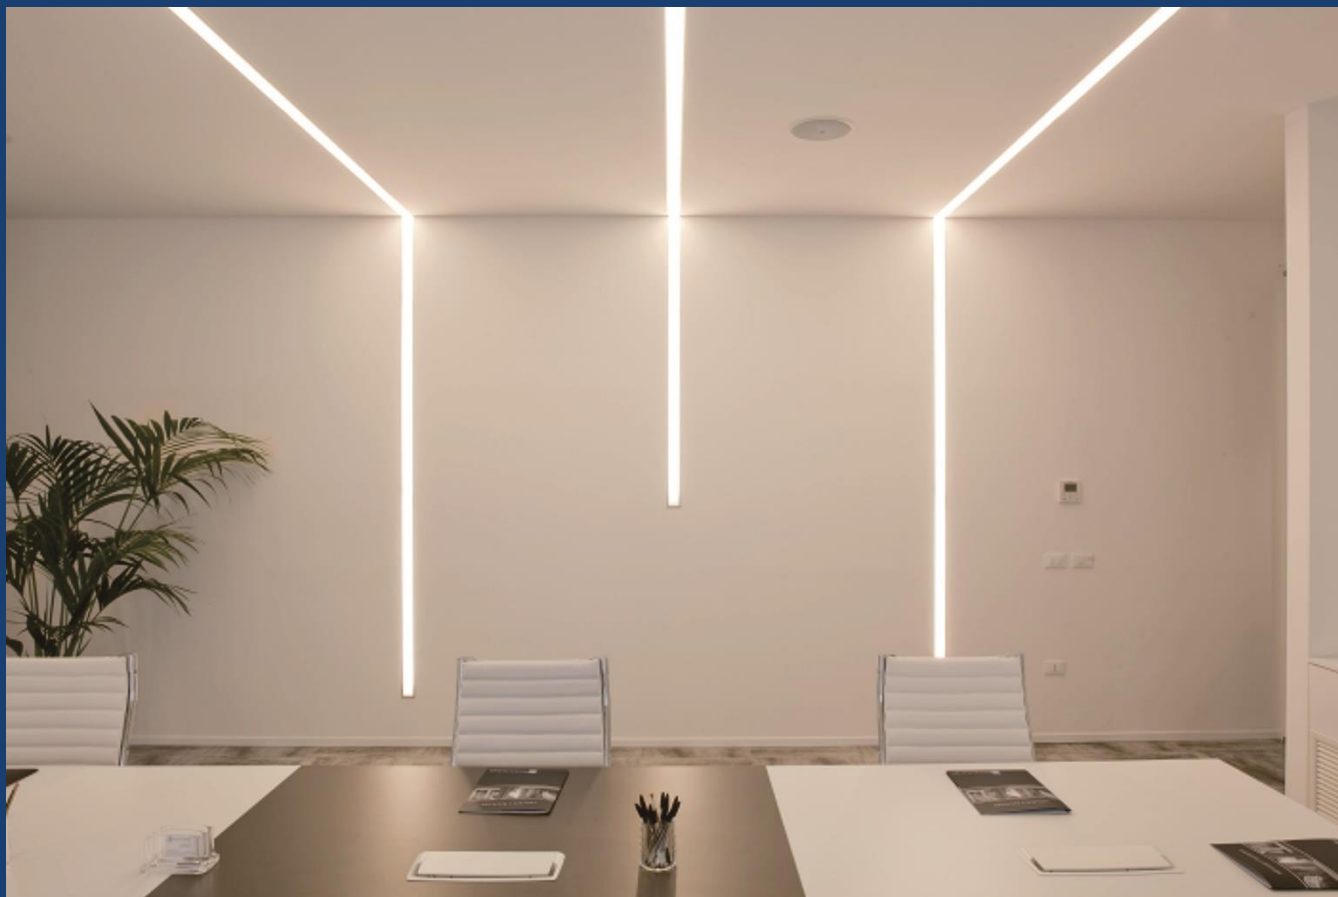

دیجی آلوم برند ثبت شده تحت نظارت شرکت پایدار فلز ویرا در حوزه تولید و توزیع مقاطع آلومینیومی

با بیش از ۱۲ سال تجربه در زمینه تولید و اکسترود انواع پروفیل های عمومی و اختصاصی

کاتالوگ جامع چراغ خطی و مقاطع لاین نوری