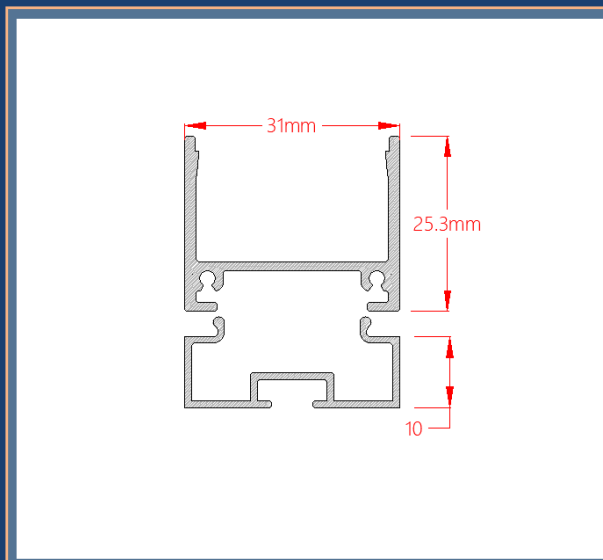

قیمت پروفیل و متعلقات (تومان)

پروفیل و دیفیوزر (متر): ۱۵۶.۰۰۰

درپوش کد ۱۰۶ (جفت): ۲۲.۰۰۰

پایه نصب نوع دو (عدد): ۲۳.۰۰۰

خرید آنلاین و مشاهده عکس های پروفیل و متعلقات