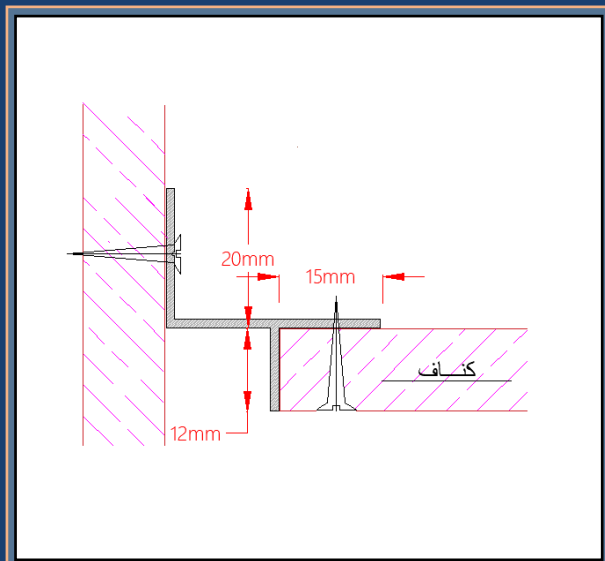

پروفیل چفت کناف ۲۰×۱۵

کد پروفیل: ۱۸۱

رنگ بندی: سفید مات

متعلقات: ...

دسته بندی: کناف

قیمت پروفیل و متعلقات (تومان)

پروفیل (متر): ۸۵.۰۰۰+

خرید آنلاین و مشاهده عکس های پروفیل و متعلقات