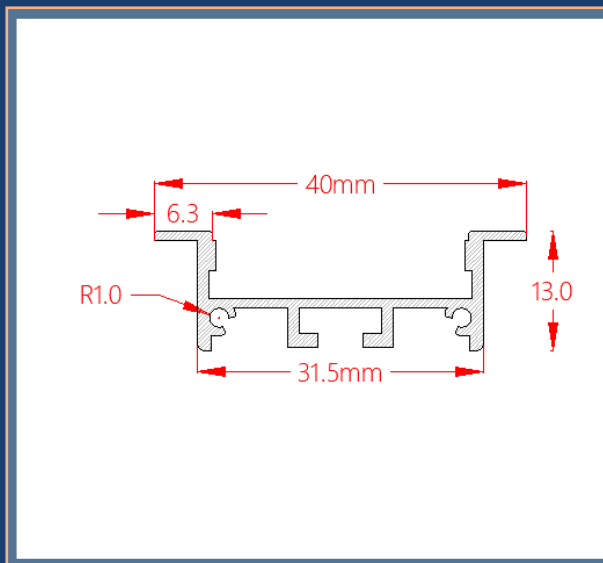

دو ردیفه کم عمق شیاردار-کنافی

کد پروفیل: ۱۲۴

رنگ بندی: سفید مات - مشکی مات

متعلقات: فنر دوقلو کوچک / درپوش

دسته بندی: چراغ خطی توکار

قیمت پروفیل و متعلقات (تومان)

پروفیل و دیفیوزر (متر): ۱۵۳.۰۰۰

درپوش کد ۱۲۴ (جفت): ۲۶.۰۰۰

فنر دو قلو کوچک (عدد): ۱۴.۰۰۰

خرید آنلاین و مشاهده عکس های پروفیل و متعلقات