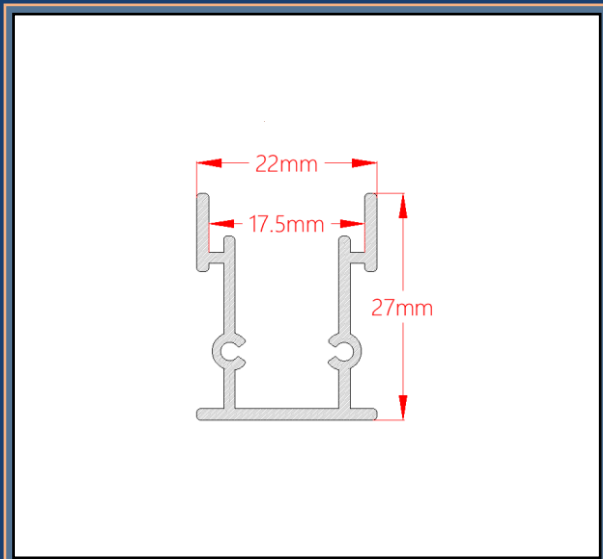

تک ردیفه دفنی

کد پروفیل : ۱۰۸

رنگ بندی: نقره ایی

متعلقات: درپوش

دسته بندی: چراغ خطی دفنی

قیمت پروفیل و متعلقات (تومان)

پروفیل و دیفیوزر (متر) : ۲۲۷.۰۰۰

درپوش کد ۱۰۸ (جفت) : ۲۰.۰۰۰

خرید آنلاین و مشاهده عکس های پروفیل و متعلقات

سه ردیفه توکار

کد پروفیل : ۱۰۹

رنگ بندی: سفید مات - مشکی مات

متعلقات: فنر دوقلو کوچک / درپوش

دسته بندی: چراغ خطی توکار

قیمت پروفیل و متعلقات (تومان)

پروفیل و دیفیوزر (متر) : ۳۳۰.۰۰۰

درپوش کد ۱۰۹ (جفت) : ۳۰.۰۰۰

فنر دوقلو کوچک (عدد) : ۱۴.۰۰۰

خرید آنلاین و مشاهده عکس های پروفیل و متعلقات