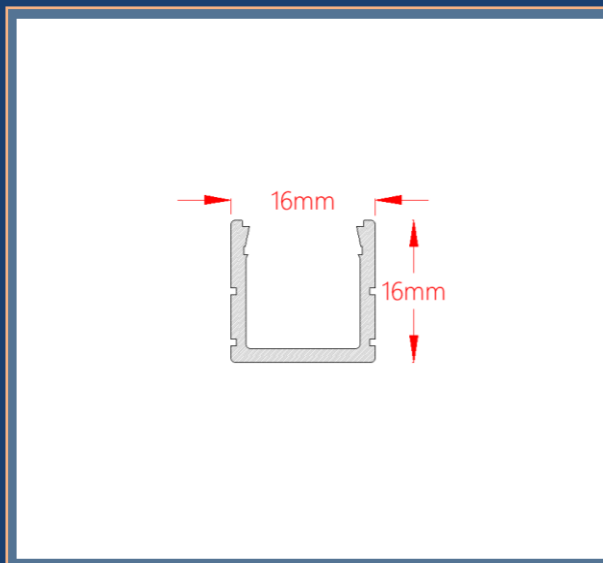

پایه نصب نوع یک (عدد): ۸.۰۰۰

خرید آنلاین و مشاهده عکس های پروفیل و متعلقات

تک ردیفه روکار بدون لبه

کد پروفیل: ۱۰۲

رنگ بندی: سفید مات - مشکی مات

متعلقات: پایه نصب / درپوش

دسته بندی: چراغ خطی روکار

قیمت پروفیل و متعلقات (تومان)