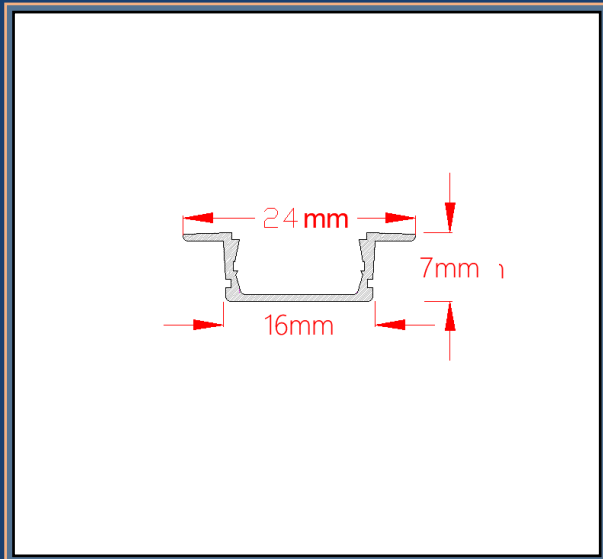

تک ردیفه کم عمق توکار

کد پروفیل: ۱۰۱

رنگ بندی: سفید مات - مشکی مات

متعلقات: پایه نصب / درپوش

دسته بندی: چراغ خطی توکار

قیمت پروفیل و متعلقات (تومان)

پروفیل و دیفیوزر (متر): ۷۷.۰۰۰

درپوش کد ۱۰۱ (جفت): ۱۲.۰۰۰

پایه نصب نوع یک (عدد): ۸.۰۰۰

خرید آنلاین و مشاهده عکس های پروفیل و متعلقات

تک ردیفه روکار بدون لبه

کد پروفیل: ۱۰۲

رنگ بندی: سفید مات - مشکی مات

متعلقات: پایه نصب / درپوش

دسته بندی: چراغ خطی روکار

قیمت پروفیل و متعلقات (تومان)

پروفیل و دیفیوزر (متر): ۱۱۷.۰۰۰

درپوش کد ۱۰۲ (جفت): ۱۲.۰۰۰

پایه نصب نوع یک (عدد): ۸.۰۰۰

خرید آنلاین و مشاهده عکس های پروفیل و متعلقات

کسب اطلاعات بیشتر

021 2288 1626 - 7

ارتباط مستقیم با بخش فروش

0990-602-3060

مشاهده محصولات در وبسایت

digialum.com