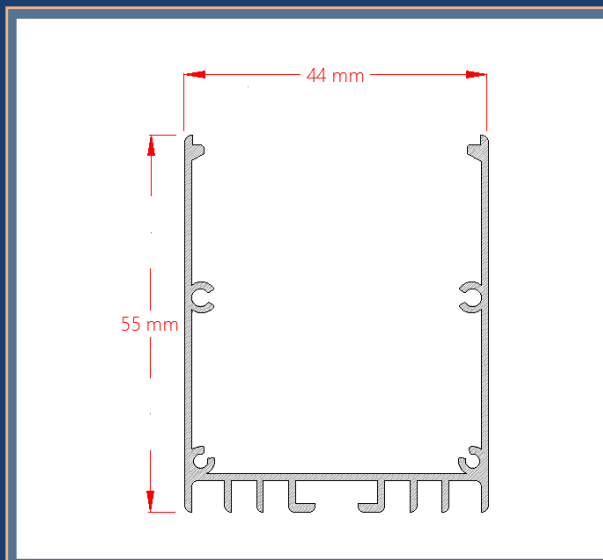

۴.۵ سانت روکار

کد پروفیل: ۱۱۴

رنگ بندی: سفید مات - مشکی مات

متعلقات: درپوش

دسته بندی: چراغ خطی روکار

قیمت پروفیل و متعلقات (تومان)

پروفیل و دیفیوزر (متر): ۲۰۰.۰۰۰

درپوش کد ۱۱۴ (جفت): ۱۸.۰۰۰

خرید آنلاین و مشاهده عکس های پروفیل و متعلقات