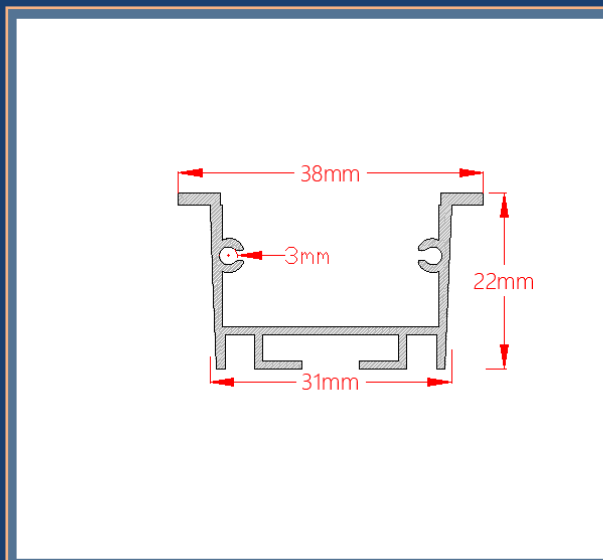

قیمت پروفیل و متعلقات (تومان)

پروفیل و دیفیوزر (متر): ۹۵.۰۰۰

درپوش کد ۱۰۳ (جفت): ۱۲.۰۰۰

پایه نصب نوع یک (عدد): ۵.۰۰۰

خرید آنلاین و مشاهده عکس های پروفیل و متعلقات