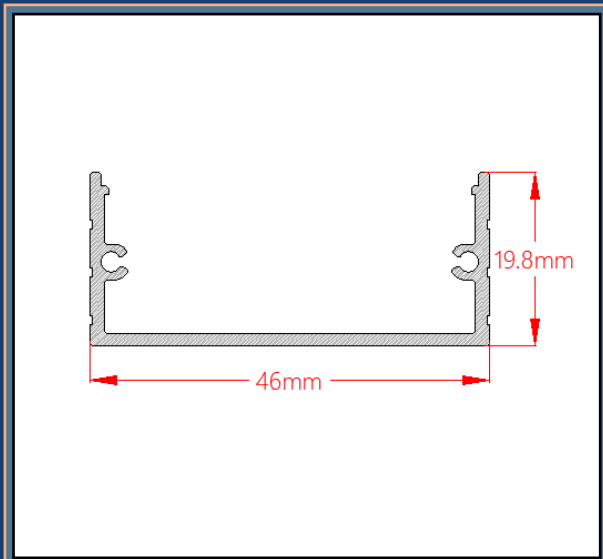

۴.۵ سانت روکار

کد پروفیل: ۱۱۴

رنگ بندی: سفید مات - مشکی مات

متعلقات: درپوش

دسته بندی: چراغ خطی روکار

قیمت پروفیل و متعلقات (تومان)

پروفیل و دیفیوزر (متر): ۲۰۰.۰۰۰

درپوش کد ۱۱۴ (جفت): ۱۸.۰۰۰

خرید آنلاین و مشاهده عکس های پروفیل و متعلقات

۴.۵ سانت روکار آویز

کد پروفیل: ۱۱۶

رنگ بندی: سفید مات - مشکی مات

متعلقات: سیم بکسل / کفی وسط / درپوش

دسته بندی: چراغ خطی روکار آویز

قیمت پروفیل و متعلقات (تومان)

پروفیل و دیفیوزر (متر): ۳۵۰.۰۰۰

درپوش کد ۱۱۶ (جفت): ۳۰.۰۰۰

سیم بکسل یک متری (جفت): ۸۵.۰۰۰

سیم بکسل ۱.۵ متری (جفت): ۱۰۵.۰۰۰

خرید آنلاین و مشاهده عکس های پروفیل و متعلقات