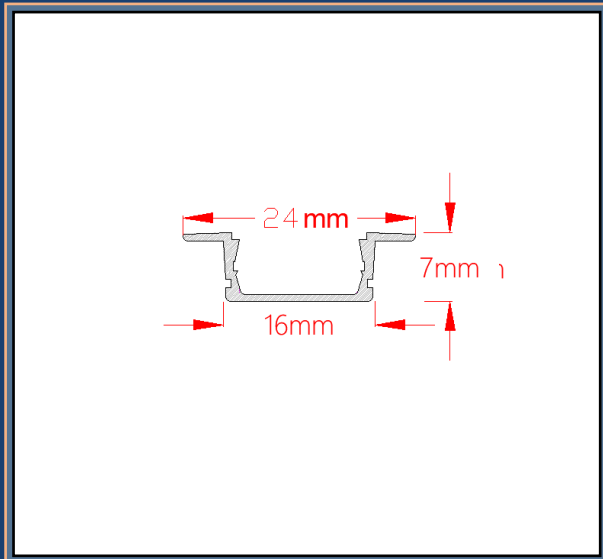

تک ردیفه کم عمق توکار

کد پروفیل: ۱۰۱

رنگ بندی: سفید مات - مشکی مات

متعلقات: پایه نصب / درپوش

دسته بندی: چراغ خطی توکار

قیمت پروفیل و متعلقات (تومان)

پروفیل و دیفیوزر (متر): ۸۵.۰۰۰

درپوش کد ۱۰۱ (جفت): ۱۲.۰۰۰

پایه نصب نوع یک (عدد): ۵.۰۰۰

خرید آنلاین و مشاهده عکس های پروفیل و متعلقات

تک ردیفه روکار بدون لبه

کد پروفیل: ۱۰۲

رنگ بندی: سفید مات - مشکی مات

متعلقات: پایه نصب / درپوش

دسته بندی: چراغ خطی روکار

قیمت پروفیل و متعلقات (تومان)

پروفیل و دیفیوزر (متر): ۹۵.۰۰۰

درپوش کد ۱۰۲ (جفت): ۱۰.۰۰۰

پایه نصب نوع یک (عدد): ۵.۰۰۰

خرید آنلاین و مشاهده عکس های پروفیل و متعلقات

کسب اطلاعات بیشتر

021 2288 1626 - 7

ارتباط مستقیم با بخش فروش

0990-602-3060

مشاهده محصولات در وبسایت

digialum.com