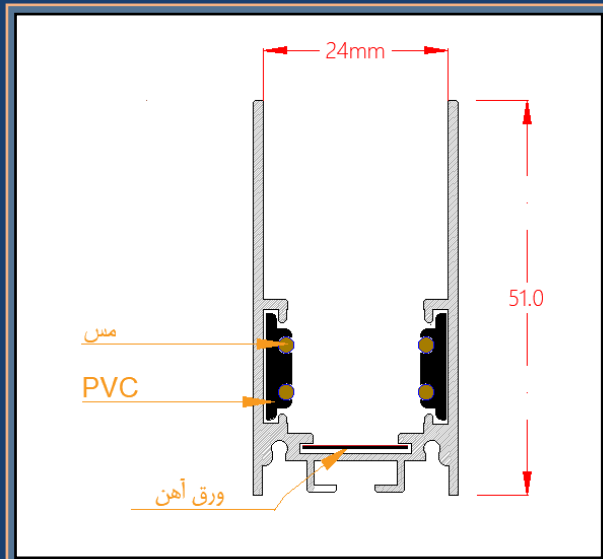

ریل مگنتی روکار

کد پروفیل: ۱۶۲

رنگ بندی: سفید مات - مشکی مات

متعلقات: کاور ریل مگنتی / درپوش

دسته بندی: ریل مگنتی

قیمت پروفیل و متعلقات (تومان)

پروفیل و دیفیوزر (متر): ۵۲۵.۰۰۰+

درپوش کد ۱۶۲ (جفت):

کاور ریل مگنتی (متر): ۶۰.۰۰۰+

خرید آنلاین و مشاهده عکس های پروفیل و متعلقات

دیوار کوب ۵.۵ سانت دو طرفه

کد پروفیل: ۱۶۵

رنگ بندی: سفید مات - مشکی مات

متعلقات: براکت نصب / درپوش

دسته بندی: چراغ خطی روکار دیوار کوب

قیمت پروفیل و متعلقات (تومان)

پروفیل و دیفیوزر (متر): ۳۲۰.۰۰۰+

درپوش کد ۱۶۵ (جفت): ۲۰.۰۰۰+

براکت نصب کد ۱۶۵ (عدد): ۵.۰۰۰+

خرید آنلاین و مشاهده عکس های پروفیل و متعلقات