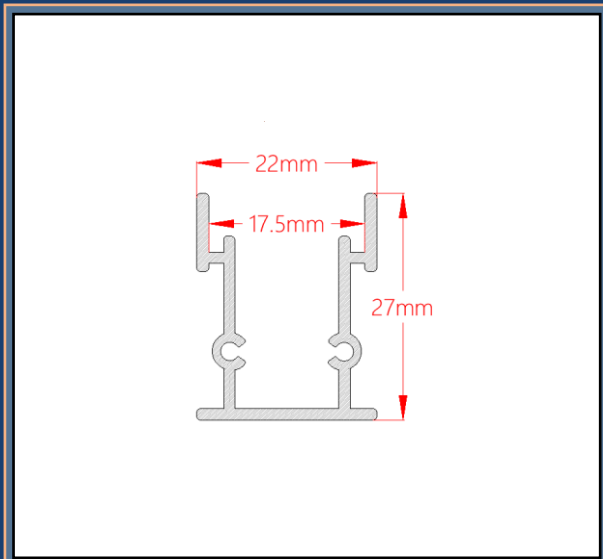

تک ردیفه دفنی

کد پروفیل: ۱۰۸

رنگ بندی: نقره ایی

متعلقات: درپوش

دسته بندی: چراغ خطی دفنی

قیمت پروفیل و متعلقات (تومان)

پروفیل و دیفیوزر (متر): ۱۹۵.۰۰۰

درپوش کد ۱۰۸ (جفت): ۱۶.۰۰۰

خرید آنلاین و مشاهده عکس های پروفیل و متعلقات

سه ردیفه توکار

کد پروفیل: ۱۰۹

رنگ بندی: سفید مات - مشکی مات

متعلقات: فنر دوقلو کوچک / درپوش

دسته بندی: چراغ خطی توکار

قیمت پروفیل و متعلقات (تومان)

پروفیل و دیفیوزر (متر): ۲۳۰.۰۰۰

درپوش کد ۱۰۹ (جفت): ۲۰.۰۰۰

فنر دوقلو کوچک (عدد): ۱۲.۰۰۰

خرید آنلاین و مشاهده عکس های پروفیل و متعلقات