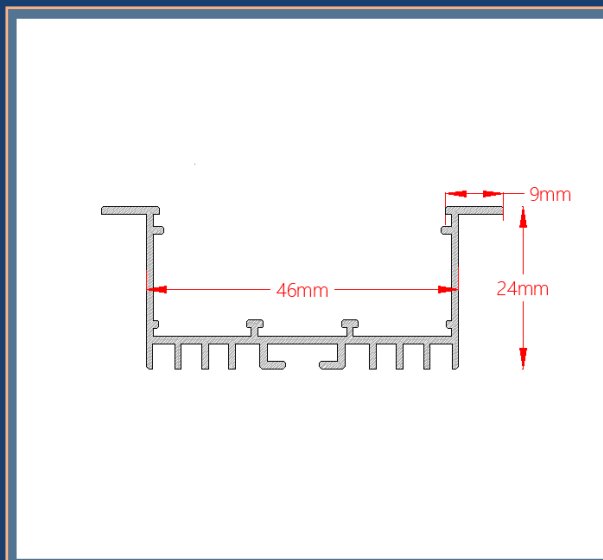

قیمت پروفیل و متعلقات (تومان)

پروفیل و دیفیوزر (متر): ۱۹۵.۰۰۰

درپوش کد ۱۰۸ (جفت): ۱۶.۰۰۰

خرید آنلاین و مشاهده عکس های پروفیل و متعلقات