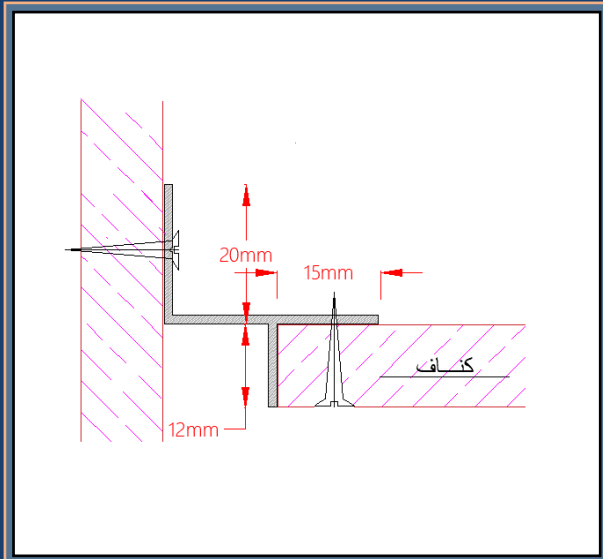

پروفیل چفت کناف ۲۰۱۵

کد پروفیل: ۱۸۱

رنگ بندی: سفید مات

متعلقات: ...

دسته بندی: کناف

قیمت پروفیل و متعلقات (تومان)

پروفیل (متر): ۶۰.۰۰۰

خرید آنلاین و مشاهده عکس های پروفیل و متعلقات