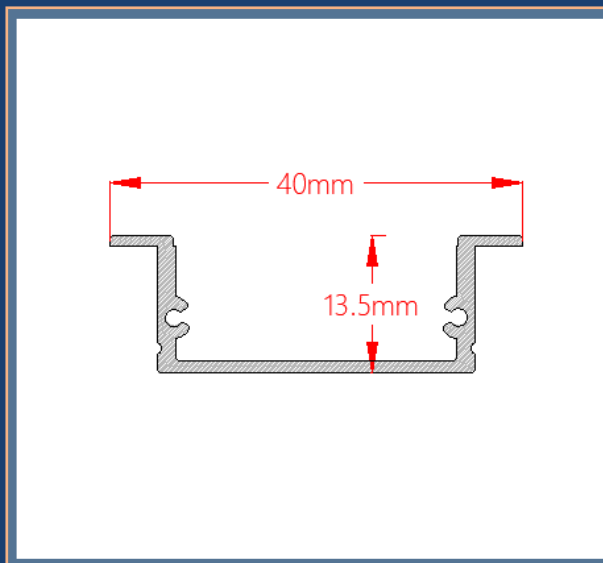

۱۷ میلیمتر کنج

کد پروفیل : ۱۲۰

رنگ بندی: سفید مات - مشکی مات

متعلقات: درپوش

دسته بندی: چراغ خطی روکار

قیمت پروفیل و متعلقات (تومان)

پروفیل و دیفیوزر (متر): ۱۹۵.۰۰۰

درپوش کد ۱۲۰ (جفت): ۱۲.۰۰۰

خرید آنلاین و مشاهده عکس های پروفیل و متعلقات