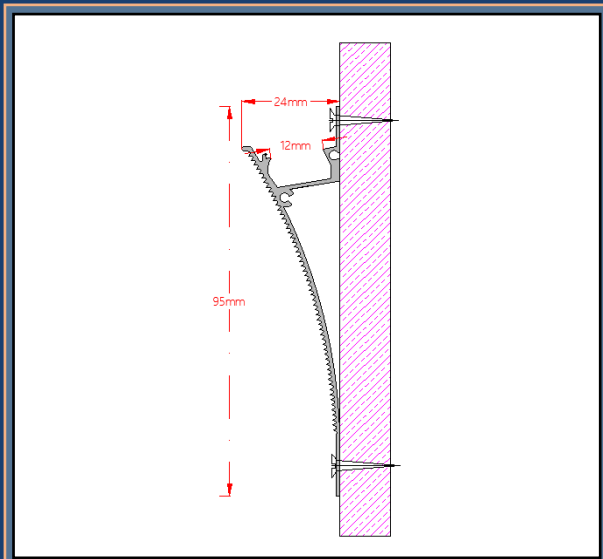

دسته بندی: چراغ خطی روکار دیوار کوب

قیمت پروفیل و متعلقات (تومان)

پروفیل و دیفیوزر (متر): ۳۲۰.۰۰۰+

درپوش کد ۱۶۵ (جفت): ۲۰.۰۰۰+

براکت نصب کد ۱۶۵ (عدد): ۵.۰۰۰+

خرید آنلاین و مشاهده عکس های پروفیل و متعلقات

دیوار کوب موجی تک لاین