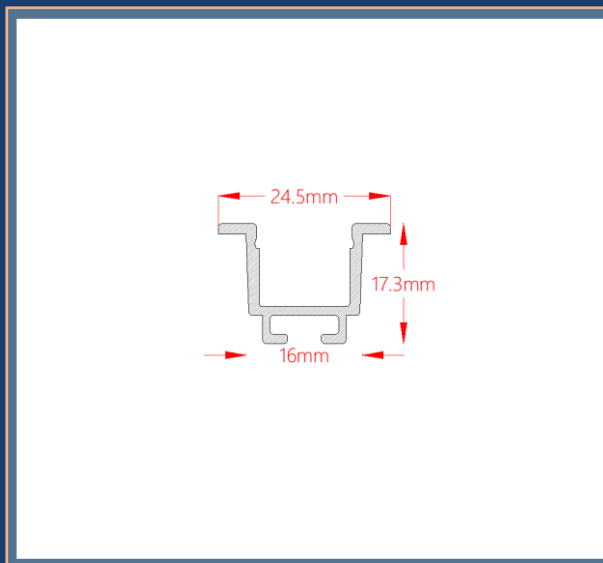

قیمت پروفیل و متعلقات (تومان)

پروفیل و دیفیوزر (متر) : ۴۴۰.۰۰۰

درپوش کد ۱۱۰ (جفت) : ۳۰.۰۰۰

فنر دو قلو بزرگ (عدد) : ۱۴.۰۰۰

خرید آنلاین و مشاهده عکس های پروفیل و متعلقات