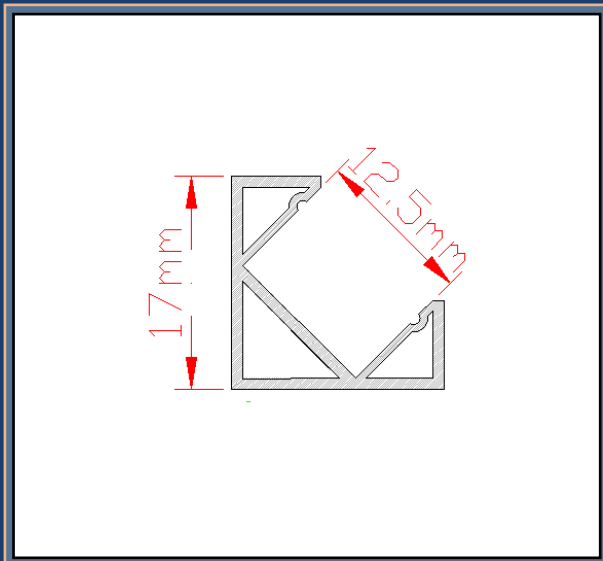

۱۷ میلیمتر کنج

کد پروفیل : ۱۲۰

رنگ بندی: سفید مات - مشکی مات

متعلقات: درپوش

دسته بندی: چراغ خطی روکار

قیمت پروفیل و متعلقات (تومان)

پروفیل و دیفیوزر (متر): ۱۹۵.۰۰۰

درپوش کد ۱۲۰ (جفت): ۱۲.۰۰۰

خرید آنلاین و مشاهده عکس های پروفیل و متعلقات

دو ردیفه کم عمق توکار-کنافی

کد پروفیل : ۱۲۱

رنگ بندی: سفید مات - مشکی مات

متعلقات: درپوش

دسته بندی: چراغ خطی توکار

قیمت پروفیل و متعلقات (تومان)

پروفیل و دیفیوزر (متر): ۱۳۵.۰۰۰

درپوش کد ۱۲۱ (جفت): ۲۲.۰۰۰

خرید آنلاین و مشاهده عکس های پروفیل و متعلقات