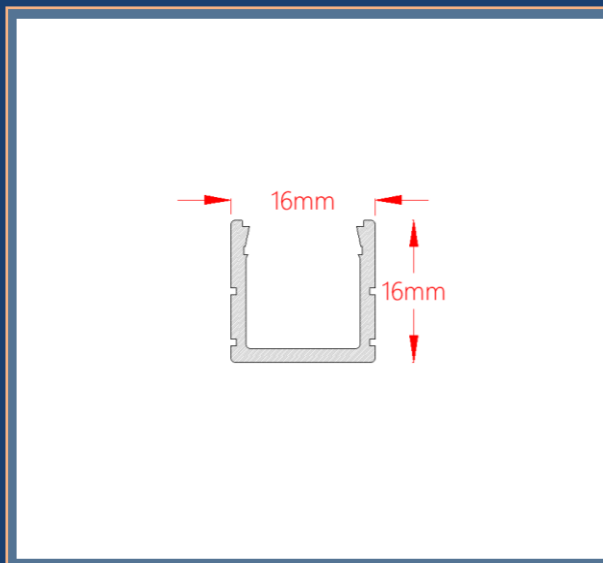

پایه نصب نوع یک (عدد): ۵.۰۰۰

خرید آنلاین و مشاهده عکس های پروفیل و متعلقات

تک ردیفه روکار بدون لبه

کد پروفیل: ۱۰۲

رنگ بندی: سفید مات - مشکی مات

متعلقات: پایه نصب / درپوش

دسته بندی: چراغ خطی روکار

قیمت پروفیل و متعلقات (تومان)