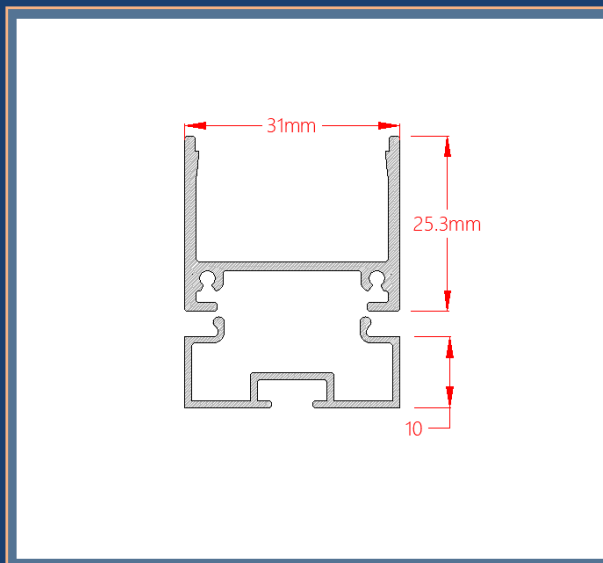

قیمت پروفیل و متعلقات (تومان)

پروفیل و دیفیوزر (متر): ۱۴۰.۰۰۰

درپوش کد ۱۰۶ (جفت): ۱۶.۰۰۰

پایه نصب نوع دو (عدد): ۹.۰۰۰

خرید آنلاین و مشاهده عکس های پروفیل و متعلقات