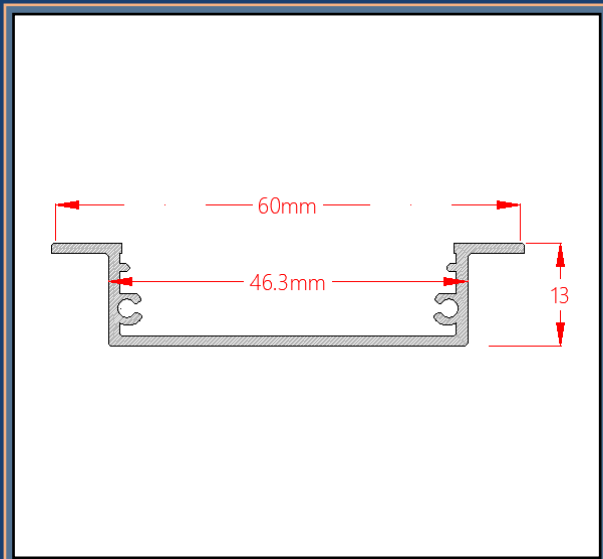

سه ردیفه کم عمق توکار-کنافی

کد پروفیل: ۱۲۳

رنگ بندی: سفید مات - مشکی مات

متعلقات: درپوش

دسته بندی: چراغ خطی توکار

قیمت پروفیل و متعلقات (تومان)

پروفیل و دیفیوزر (متر): ۱۶۵.۰۰۰

درپوش کد ۱۲۳ (جفت): ۲۰.۰۰۰

خرید آنلاین و مشاهده عکس های پروفیل و متعلقات