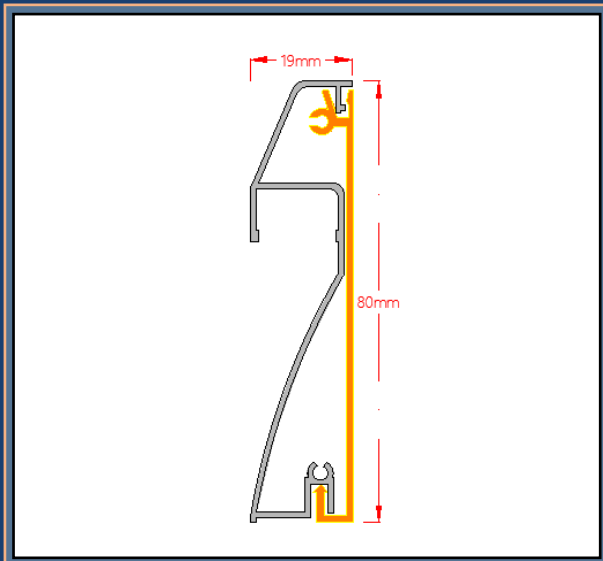

دسته بندی: چراغ خطی روکار آویز

قیمت پروفیل و متعلقات (تومان)

پروفیل و دیفیوزر (متر): ۳۲۰.۰۰۰

درپوش کد ۱۲۹ (جفت): ۲۴.۰۰۰

سیم بکسل یک متری (جفت): ۸۵.۰۰۰

سیم بکسل ۱.۵ متری (جفت): ۱۰۵.۰۰۰

قرنیز نوری ۸ سانت قوسی