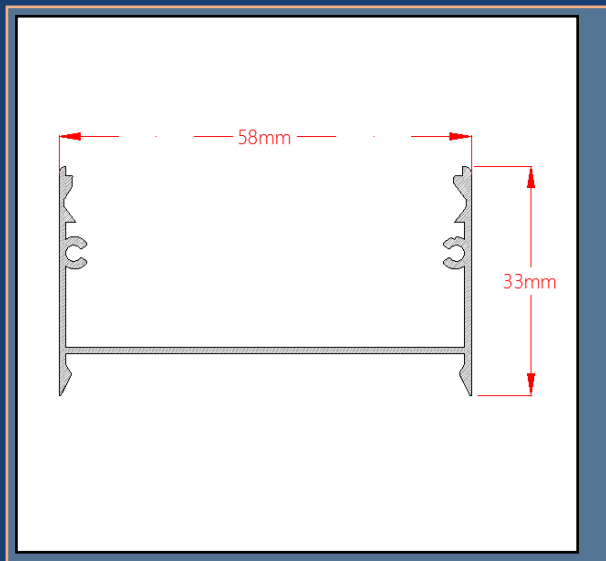

خرید آنلاین و مشاهده عکس های پروفیل و متعلقات

۴ردیفه ۶ سانت روکار

کد پروفیل: ۱۱۸

رنگ بندی: سفید مات - مشکی مات

متعلقات: سیم بکسل / پایه آویز / درپوش

دسته بندی: چراغ خطی روکار

قیمت پروفیل و متعلقات (تومان)

پروفیل و دیفیوزر (متر): ۳۰۰.۰۰۰

درپوش کد ۱۱۸ (جفت): ۳۰.۰۰۰

سیم بکسل یک متری (جفت): ۸۵.۰۰۰

سیم بکسل ۱.۵ متری (جفت): ۱۰۵.۰۰۰

پایه آویز (عدد): ۴.۰۰۰