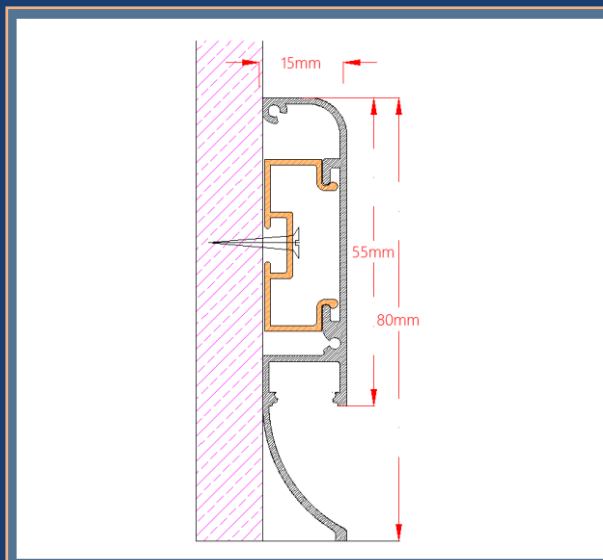

کد پروفیل: ۱۶۶

رنگ بندی: خام

متعلقات: ...

دسته بندی: چراغ خطی روکار دیوار کوب

قیمت پروفیل و متعلقات (تومان)

پروفیل و دیفیوزر (متر): ۳۲۰.۰۰۰

خرید آنلاین و مشاهده عکس های پروفیل و متعلقات

قرنیز ۸ سانت نور کوتاه