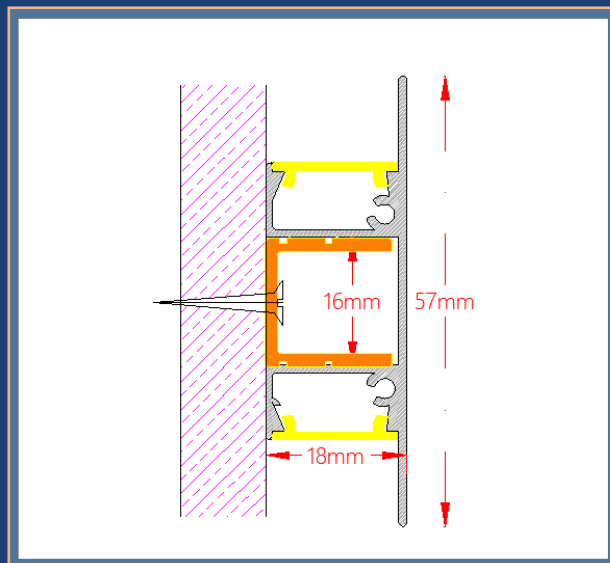

پروفیل و دیفیوزر (متر): ۵۲۵.۰۰۰+

درپوش کد ۱۶۲ (جفت):

کاور ریل مگنتی (متر): ۶۰.۰۰۰+

خرید آنلاین و مشاهده عکس های پروفیل و متعلقات

دیوار کوب ۵.۵ سانت دو طرفه

کد پروفیل: ۱۶۵

رنگ بندی: سفید مات - مشکی مات

متعلقات: براکت نصب / درپوش