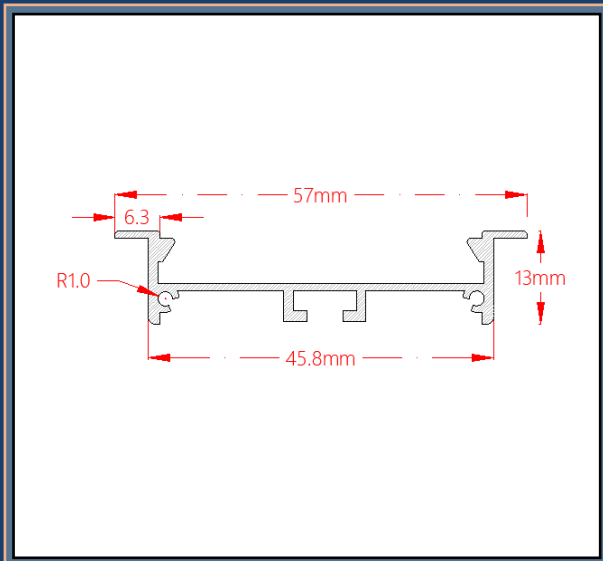

متعلقات: فنر دوقلو کوچک / درپوش

دسته بندی: چراغ خطی توکار

قیمت پروفیل و متعلقات (تومان)

پروفیل و دیفیوزر (متر): ۱۵۵.۰۰۰

درپوش کد ۱۲۴ (جفت): ۲۰.۰۰۰

فنر دو قلو کوچک (عدد): ۱۲.۰۰۰

خرید آنلاین و مشاهده عکس های پروفیل و متعلقات