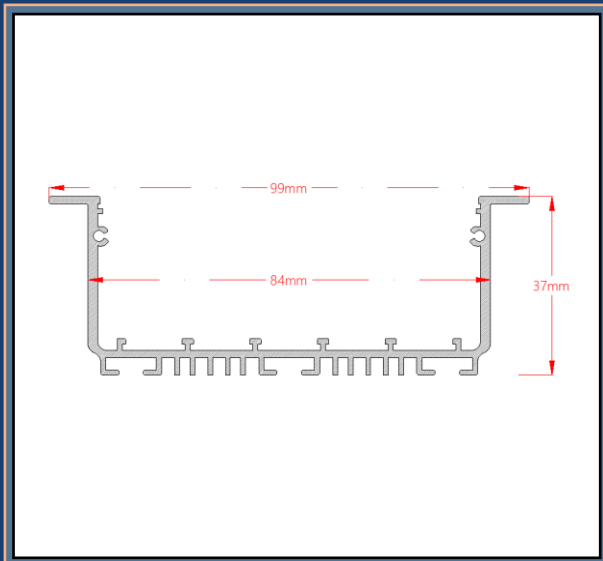

متعلقات: فنر دوقلو کوچک / درپوش

دسته بندی: چراغ خطی توکار

قیمت پروفیل و متعلقات (تومان)

پروفیل و دیفیوزر (متر): ۲۳۰.۰۰۰

درپوش کد ۱۰۹ (جفت): ۲۰.۰۰۰

فنر دوقلو کوچک (عدد): ۱۲.۰۰۰

خرید آنلاین و مشاهده عکس های پروفیل و متعلقات