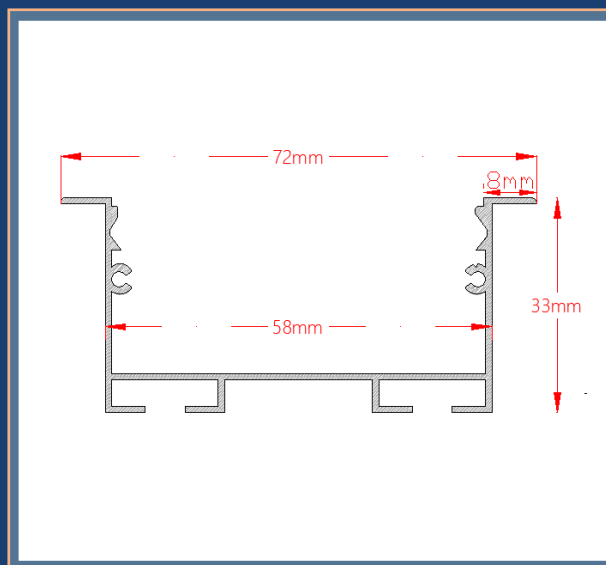

قیمت پروفیل و متعلقات (تومان)

پروفیل و دیفیوزر (متر): ۳۰۰.۰۰۰

درپوش کد ۱۱۸ (جفت): ۳۰.۰۰۰

سیم بکسل یک متری (جفت): ۸۵.۰۰۰

سیم بکسل ۱.۵ متری (جفت): ۱۰۵.۰۰۰

پایه آویز (عدد): ۴.۰۰۰

خرید آنلاین و مشاهده عکس های پروفیل و متعلقات