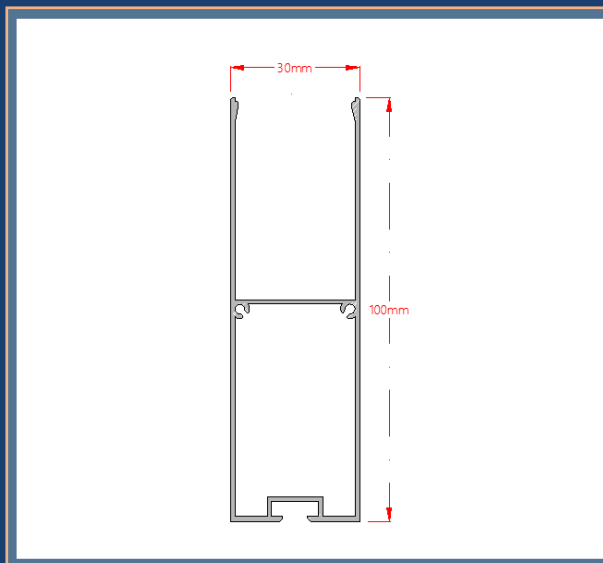

پروفیل و دیفیوزر (متر): ۱۸۵.۰۰۰

درپوش کد ۱۲۵ (جفت): ۲۰.۰۰۰

فنر دو قلو کوچک (عدد): ۱۲.۰۰۰

خرید آنلاین و مشاهده عکس های پروفیل و متعلقات

تک ردیفه ۱۰ سانت آویز

کد پروفیل: ۱۲۹

رنگ بندی: سفید مات - مشکی مات

متعلقات: سیم بکسل / درپوش