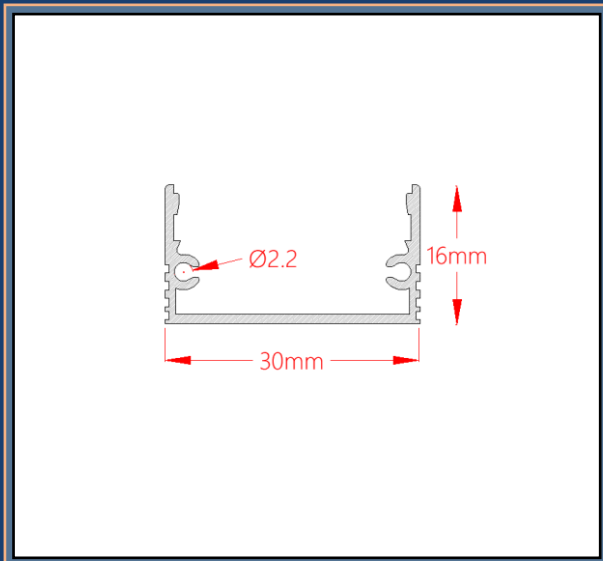

دسته بندی: چراغ خطی توکار

قیمت پروفیل و متعلقات (تومان)

پروفیل و دیفیوزر (متر): ۱۹۰.۰۰۰

درپوش کد ۱۰۵ (جفت): ۱۶.۰۰۰

فنر دو قلو کوچک (عدد): ۱۲.۰۰۰

خرید آنلاین و مشاهده عکس های پروفیل و متعلقات

دو ردیفه روکار

کد پروفیل: ۱۰۶