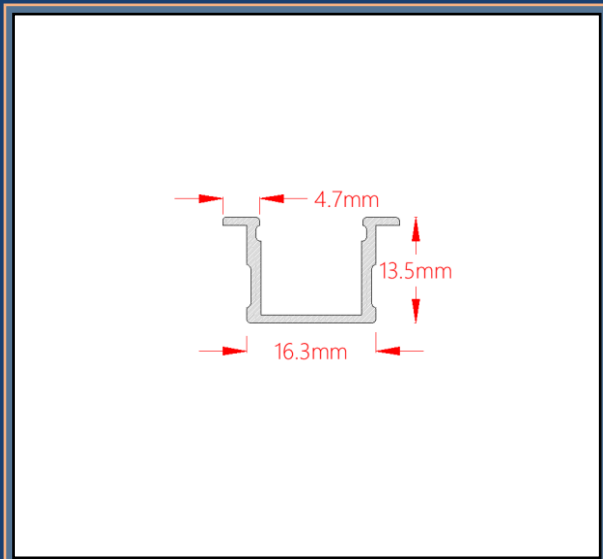

تک ردیفه توکار

کد پروفیل: ۱۰۳

رنگ بندی: سفید مات - مشکی مات

متعلقات: پایه نصب / درپوش

دسته بندی: چراغ خطی توکار

قیمت پروفیل و متعلقات (تومان)

پروفیل و دیفیوزر (متر): ۹۵.۰۰۰

درپوش کد ۱۰۳ (جفت): ۱۲.۰۰۰

پایه نصب نوع یک (عدد): ۵.۰۰۰

خرید آنلاین و مشاهده عکس های پروفیل و متعلقات

دو ردیفه توکار

کد پروفیل: ۱۰۵

رنگ بندی: سفید مات - مشکی مات

متعلقات: فنر دوقلو کوچک / درپوش

دسته بندی: چراغ خطی توکار

قیمت پروفیل و متعلقات (تومان)

پروفیل و دیفیوزر (متر): ۱۹۰.۰۰۰

درپوش کد ۱۰۵ (جفت): ۱۶.۰۰۰

فنر دو قلو کوچک (عدد): ۱۲.۰۰۰

خرید آنلاین و مشاهده عکس های پروفیل و متعلقات