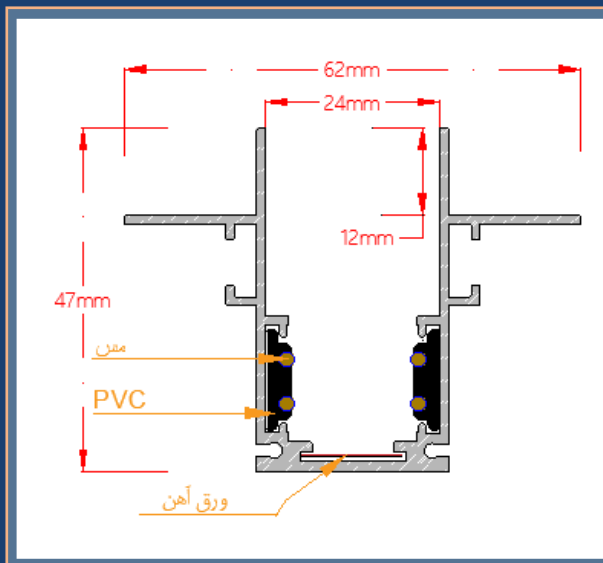

قرنیز نوری ۸ سانت قوسی

کد پروفیل : ۱۶۰

رنگ بندی: سفید مات - مشکی مات

متعلقات: براکت نصب

دسته بندی: قرنیز

قیمت پروفیل و متعلقات (تومان)

پروفیل و دیفیوزر (متر) : ۴۲۵.۰۰۰

براکت نصب کد ۱۶۰ (عدد) : ۳۵.۰۰۰

خرید آنلاین و مشاهده عکس های پروفیل و متعلقات