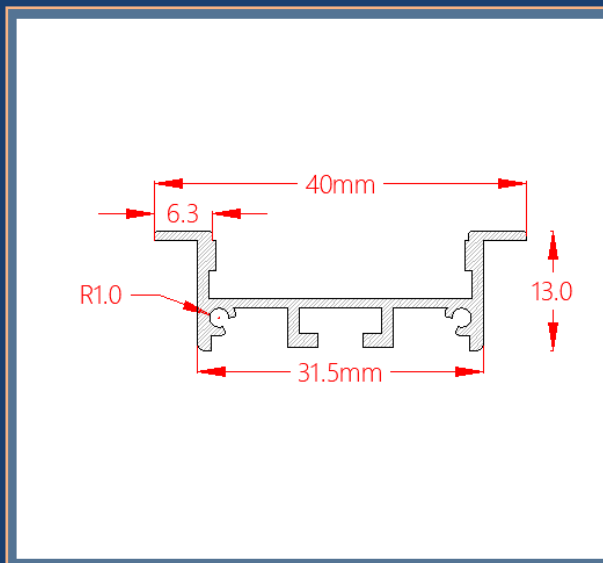

دو ردیفه کم عمق شیاردار-کنافی

کد پروفیل: ۱۲۴

رنگ بندی: سفید مات - مشکی مات

متعلقات: فنر دوقلو کوچک / درپوش

دسته بندی: چراغ خطی توکار

قیمت پروفیل و متعلقات (تومان)

پروفیل و دیفیوزر (متر): ۱۵۵.۰۰۰

درپوش کد ۱۲۴ (جفت): ۲۰.۰۰۰

فنر دو قلو کوچک (عدد): ۱۲.۰۰۰

خرید آنلاین و مشاهده عکس های پروفیل و متعلقات