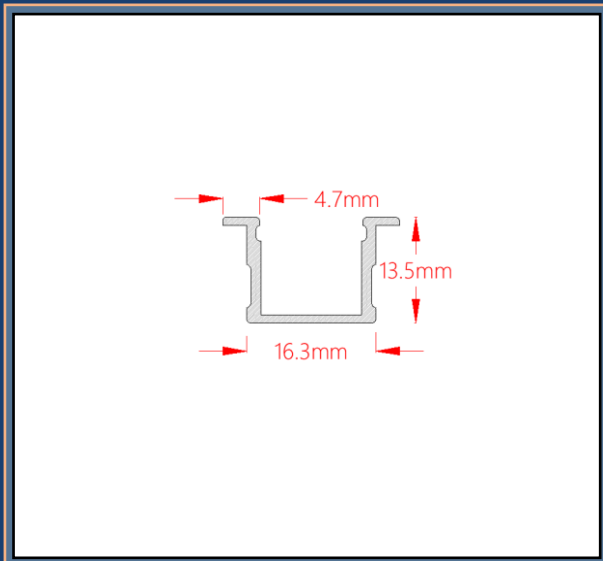

تک ردیفه توکار

کد پروفیل: ۱۰۳

رنگ بندی: سفید مات - مشکی مات

متعلقات: پایه نصب / درپوش

دسته بندی: چراغ خطی توکار

قیمت پروفیل و متعلقات (تومان)

پروفیل و دیفیوزر (متر): ۷۷.۰۰۰

درپوش کد ۱۰۳ (جفت): ۱۴.۰۰۰

پایه نصب نوع یک (عدد): ۷.۰۰۰

خرید آنلاین و مشاهده عکس های پروفیل و متعلقات

دو ردیفه توکار

کد پروفیل: ۱۰۵

رنگ بندی: سفید مات - مشکی مات

متعلقات: فنر دوقلو کوچک / درپوش

دسته بندی: چراغ خطی توکار

قیمت پروفیل و متعلقات (تومان)

پروفیل و دیفیوزر (متر): ۲۰۲.۰۰۰

درپوش کد ۱۰۵ (جفت): ۱۷.۰۰۰

فنر دو قلو کوچک (عدد): ۱۲.۰۰۰

خرید آنلاین و مشاهده عکس های پروفیل و متعلقات