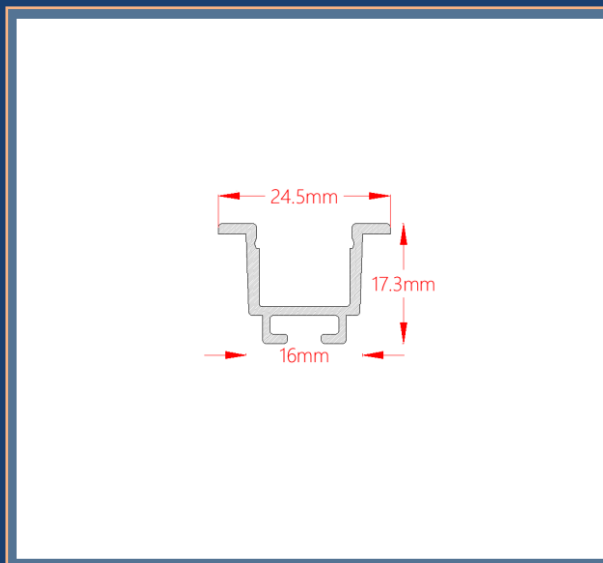

قیمت پروفیل و متعلقات (تومان)

پروفیل و دیفیوزر (متر) : ۵۸۳.۰۰۰

درپوش کد ۱۱۰ (جفت) : ۳۲.۰۰۰

فنر دو قلو بزرگ (عدد) : ۱۴.۰۰۰

خرید آنلاین و مشاهده عکس های پروفیل و متعلقات