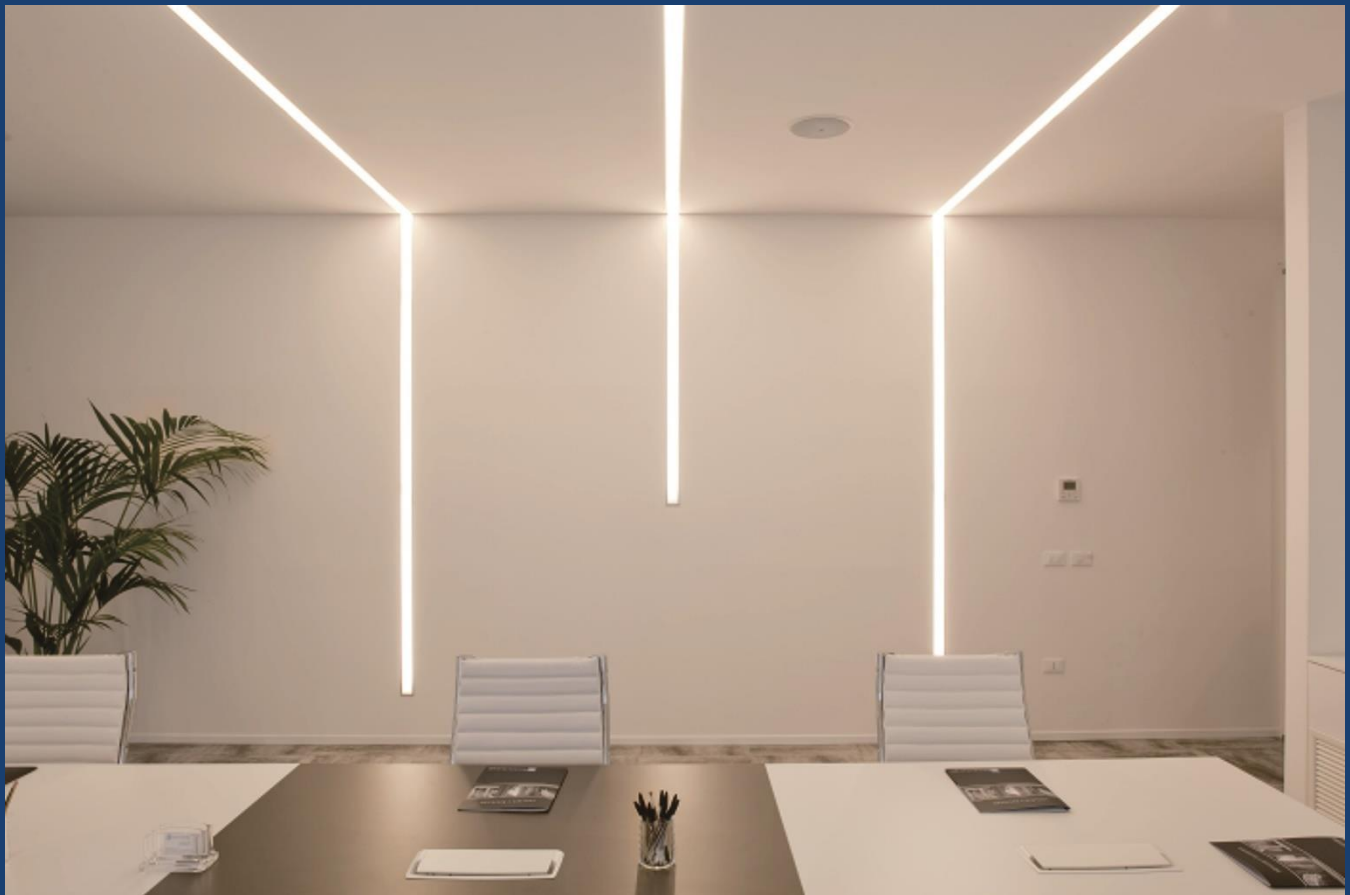

دیجی آلوم برند ثبت شده تحت نظارت شرکت پایدار فلز ویرا در حوزه تولید و توزیع مقاطع آلومینیومی

با بیش از ۱۲ سال تجربه در زمینه تولید و اکسترود انواع پروفیل های عمومی و اختصاصی

کاتالوگ جامع چراغ خطی و مقاطع لاین نوری