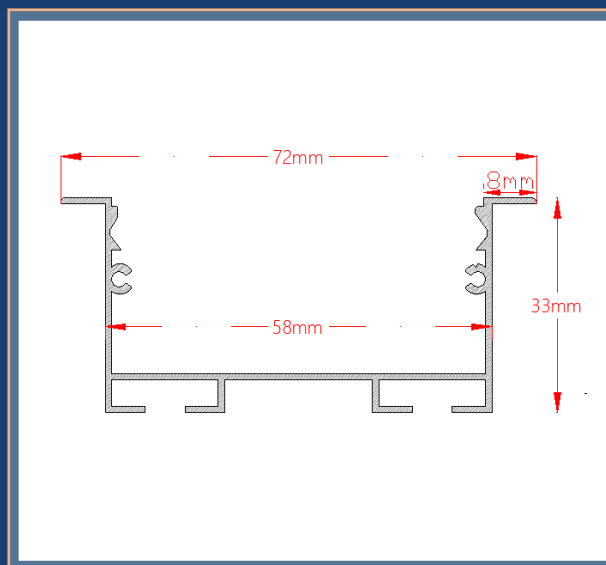

قیمت پروفیل و متعلقات (تومان)

پروفیل و دیفیوزر (متر): ۳۵۰.۰۰۰

درپوش کد ۱۱۸ (جفت): ۳۰.۰۰۰

سیم بکسل یک متری (جفت): ۹۰.۰۰۰

سیم بکسل ۱.۵ متری (جفت): ۱۱۲.۰۰۰

پایه آویز (عدد): ۵.۰۰۰

خرید آنلاین و مشاهده عکس های پروفیل و متعلقات