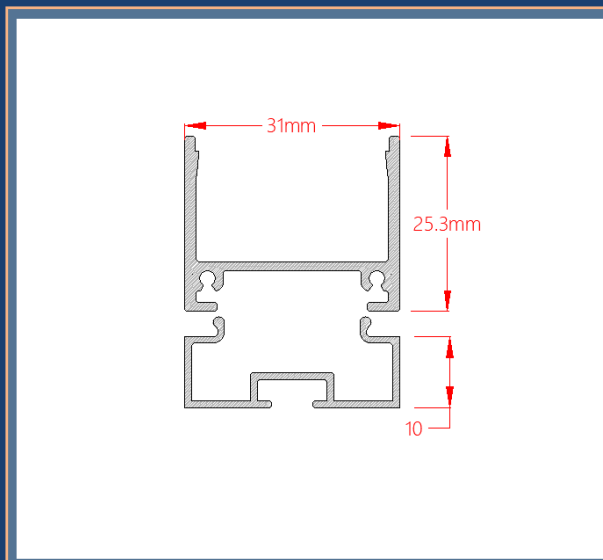

قیمت پروفیل و متعلقات (تومان)

پروفیل و دیفیوزر (متر): ۱۳۳.۰۰۰

درپوش کد ۱۰۶ (جفت): ۱۹.۰۰۰

پایه نصب نوع دو (عدد): ۲۰.۰۰۰

خرید آنلاین و مشاهده عکس های پروفیل و متعلقات