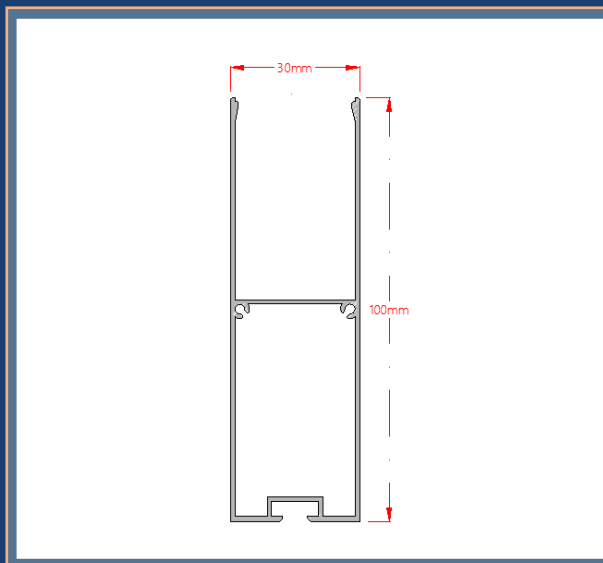

پروفیل و دیفیوزر (متر): ۱۷۹.۰۰۰

درپوش کد ۱۲۵ (جفت): ۲۳.۰۰۰

فنر دو قلو کوچک (عدد): ۱۲.۰۰۰

خرید آنلاین و مشاهده عکس های پروفیل و متعلقات

تک ردیفه ۱۰ سانت آویز

کد پروفیل: ۱۲۹

رنگ بندی: سفید مات - مشکی مات

متعلقات: سیم بکسل / درپوش