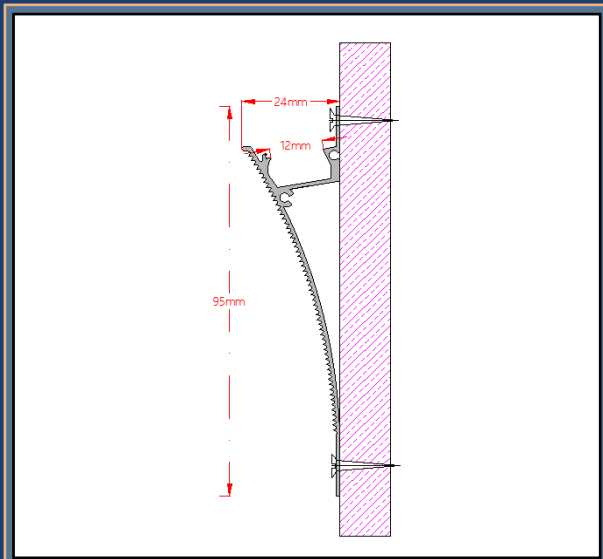

دسته بندی: چراغ خطی روکار دیوار کوب

قیمت پروفیل و متعلقات (تومان)

پروفیل و دیفیوزر (متر): ۱۸۱.۰۰۰

درپوش کد ۱۶۵ (جفت): ۲۶.۰۰۰

براکت نصب کد ۱۶۵ (عدد): ۷.۰۰۰

خرید آنلاین و مشاهده عکس های پروفیل و متعلقات

دیوار کوب موجی تک لاین