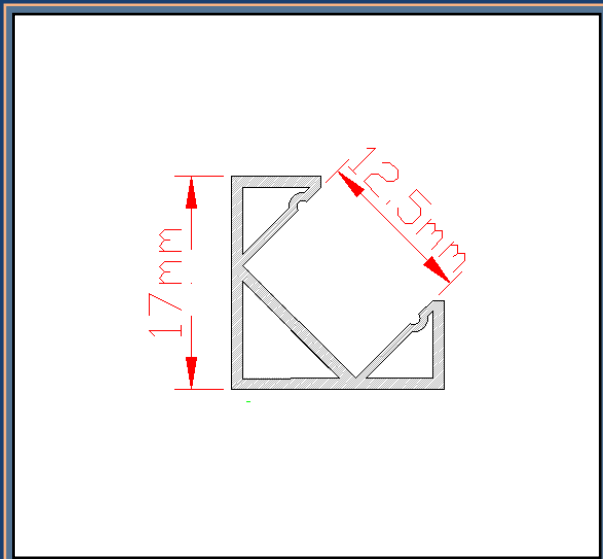

۱۷ میلیمتر کنج

کد پروفیل : ۱۲۰

رنگ بندی: سفید مات - مشکی مات

متعلقات: درپوش

دسته بندی: چراغ خطی روکار

قیمت پروفیل و متعلقات (تومان)

پروفیل و دیفیوزر (متر): ۲۰۲.۰۰۰

درپوش کد ۱۲۰ (جفت): ۱۴.۰۰۰

خرید آنلاین و مشاهده عکس های پروفیل و متعلقات

دو ردیفه کم عمق توکار-کنافی

کد پروفیل : ۱۲۱

رنگ بندی: سفید مات - مشکی مات

متعلقات: درپوش

دسته بندی: چراغ خطی توکار

قیمت پروفیل و متعلقات (تومان)

پروفیل و دیفیوزر (متر): ۱۰۹.۰۰۰

درپوش کد ۱۲۱ (جفت): ۲۳.۰۰۰

خرید آنلاین و مشاهده عکس های پروفیل و متعلقات