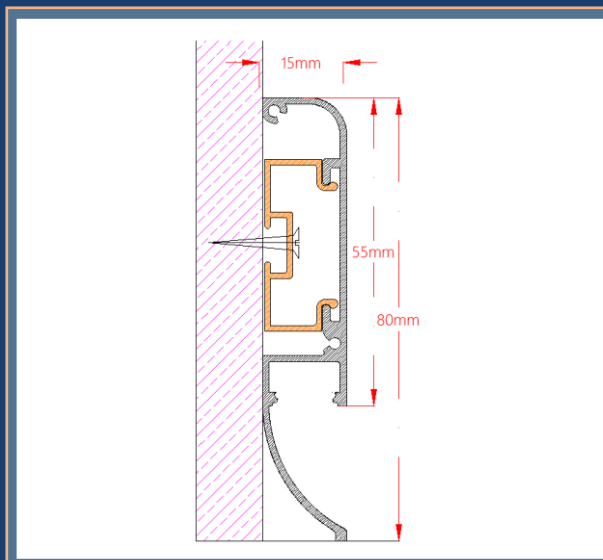

کد پروفیل: ۱۶۶

رنگ بندی: خام

متعلقات: ...

دسته بندی: چراغ خطی روکار دیوار کوب

قیمت پروفیل و متعلقات (تومان)

پروفیل و دیفیوزر (متر): ۲۸۲.۰۰۰

خرید آنلاین و مشاهده عکس های پروفیل و متعلقات

قرنیز ۸ سانت نور کوتاه