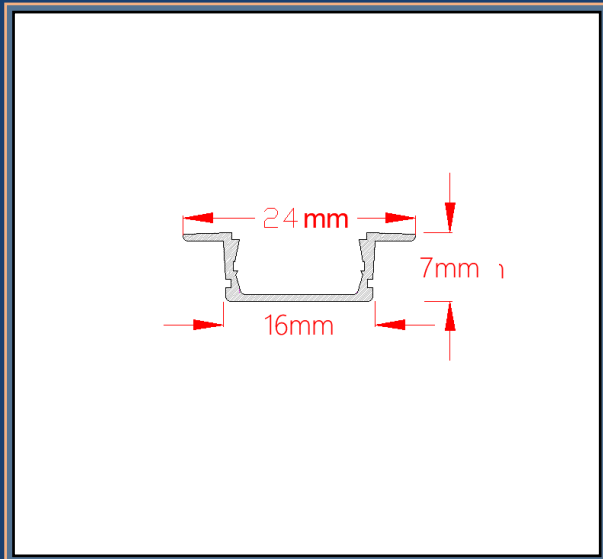

تک ردیفه کم عمق توکار

کد پروفیل: ۱۰۱

رنگ بندی: سفید مات - مشکی مات

متعلقات: پایه نصب / درپوش

دسته بندی: چراغ خطی توکار

قیمت پروفیل و متعلقات (تومان)

پروفیل و دیفیوزر (متر): ۶۷.۰۰۰

درپوش کد ۱۰۱ (جفت): ۱۴.۰۰۰

پایه نصب نوع یک (عدد): ۷.۰۰۰

خرید آنلاین و مشاهده عکس های پروفیل و متعلقات

تک ردیفه روکار بدون لبه

کد پروفیل: ۱۰۲

رنگ بندی: سفید مات - مشکی مات

متعلقات: پایه نصب / درپوش

دسته بندی: چراغ خطی روکار

قیمت پروفیل و متعلقات (تومان)

پروفیل و دیفیوزر (متر): ۹۹.۰۰۰

درپوش کد ۱۰۲ (جفت): ۱۴.۰۰۰

پایه نصب نوع یک (عدد): ۷.۰۰۰

خرید آنلاین و مشاهده عکس های پروفیل و متعلقات

کسب اطلاعات بیشتر

021 2288 1626 - 7

ارتباط مستقیم با بخش فروش

0990-602-3060

مشاهده محصولات در وبسایت

digialum.com