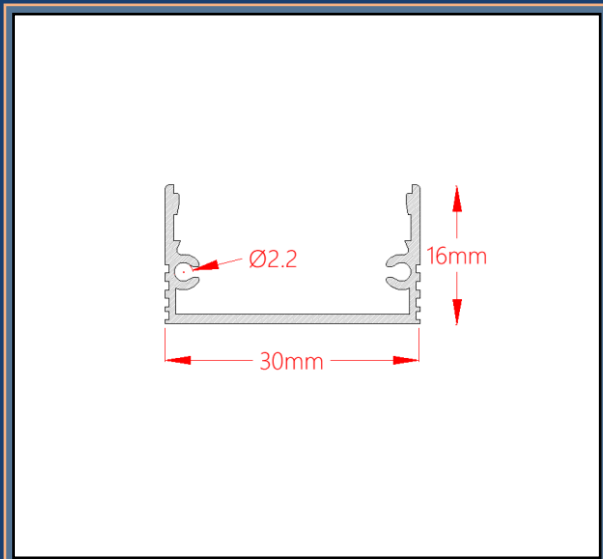

دسته بندی: چراغ خطی توکار

قیمت پروفیل و متعلقات (تومان)

پروفیل و دیفیوزر (متر): ۲۰۲.۰۰۰

درپوش کد ۱۰۵ (جفت): ۱۷.۰۰۰

فنر دو قلو کوچک (عدد): ۱۲.۰۰۰

خرید آنلاین و مشاهده عکس های پروفیل و متعلقات

دو ردیفه روکار

کد پروفیل: ۱۰۶