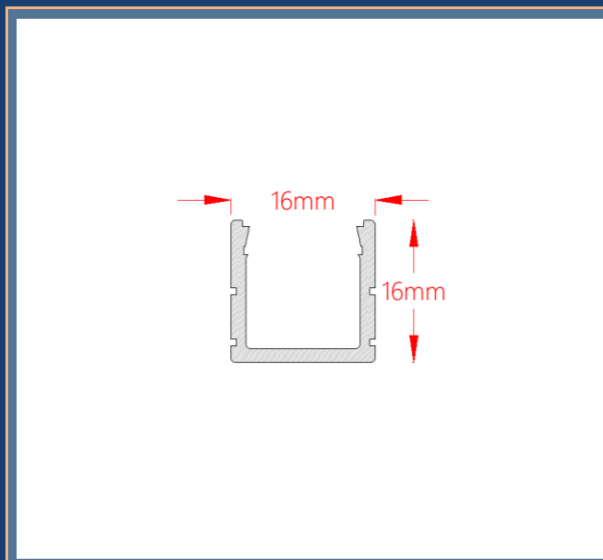

قیمت پروفیل و متعلقات (تومان)

پروفیل و دیفیوزر (متر): ۶۷.۰۰۰

درپوش کد ۱۰۱ (جفت): ۱۴.۰۰۰

پایه نصب نوع یک (عدد): ۷.۰۰۰

خرید آنلاین و مشاهده عکس های پروفیل و متعلقات