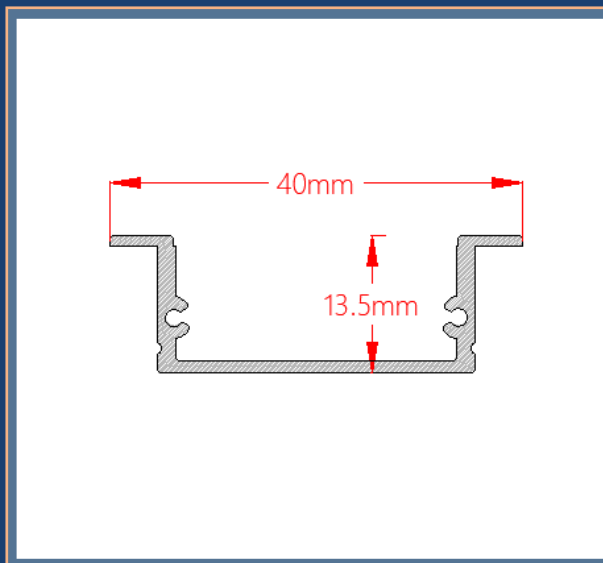

۱۷ میلیمتر کنج

کد پروفیل : ۱۲۰

رنگ بندی: سفید مات - مشکی مات

متعلقات: درپوش

دسته بندی: چراغ خطی روکار

قیمت پروفیل و متعلقات (تومان)

پروفیل و دیفیوزر (متر): ۲۰۲.۰۰۰

درپوش کد ۱۲۰ (جفت): ۱۴.۰۰۰

خرید آنلاین و مشاهده عکس های پروفیل و متعلقات