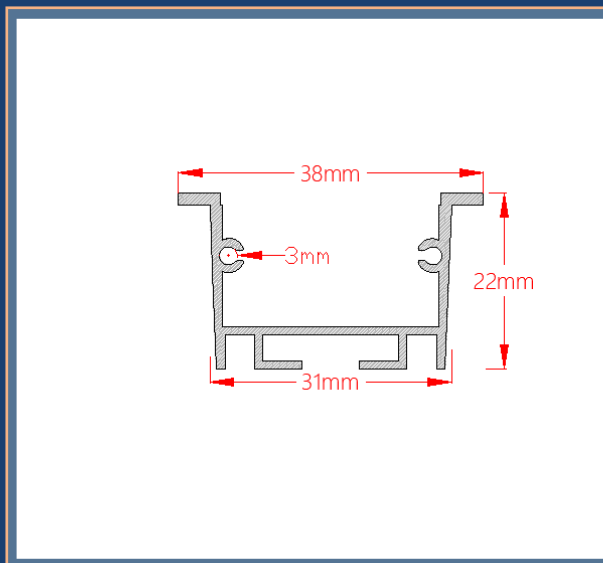

قیمت پروفیل و متعلقات (تومان)

پروفیل و دیفیوزر (متر): ۷۷.۰۰۰

درپوش کد ۱۰۳ (جفت): ۱۴.۰۰۰

پایه نصب نوع یک (عدد): ۷.۰۰۰

خرید آنلاین و مشاهده عکس های پروفیل و متعلقات