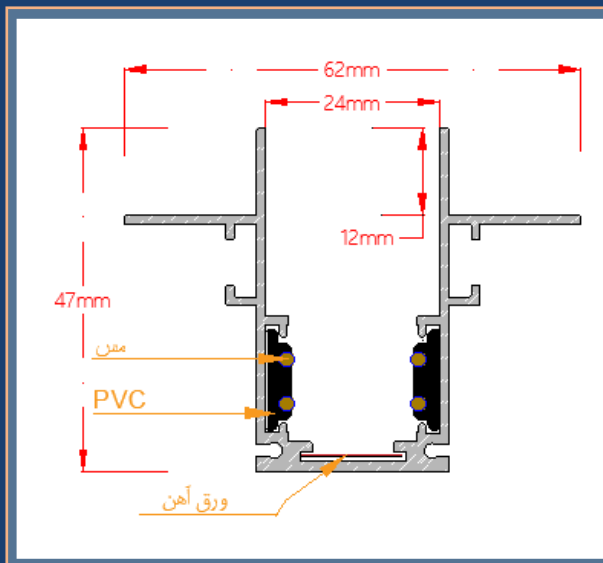

قیمت پروفیل و متعلقات (تومان)

پروفیل و دیفیوزر (متر) : ۳۰۱.۰۰۰+

براکت نصب کد ۱۶۰ (عدد) : ۳۷.۰۰۰+

خرید آنلاین و مشاهده عکس های پروفیل و متعلقات