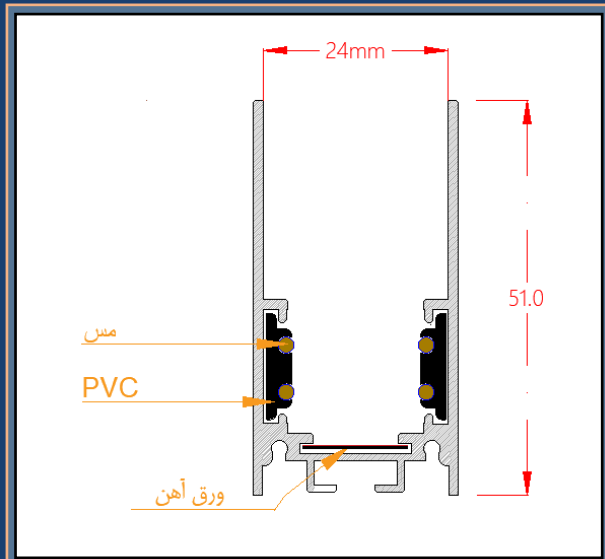

ریل مگنتی روکار

کد پروفیل: ۱۶۲

رنگ بندی: سفید مات - مشکی مات

متعلقات: کاور ریل مگنتی / درپوش

دسته بندی: ریل مگنتی

قیمت پروفیل و متعلقات (تومان)

پروفیل و دیفیوزر (متر): ۶۵۰.۰۰۰

درپوش کد ۱۶۲ (جفت):

کاور ریل مگنتی (متر): ۷۸.۰۰۰

خرید آنلاین و مشاهده عکس های پروفیل و متعلقات

دیوار کوب ۵.۵ سانت دو طرفه

کد پروفیل: ۱۶۵

رنگ بندی: سفید مات - مشکی مات

متعلقات: براکت نصب / درپوش

دسته بندی: چراغ خطی روکار دیوار کوب

قیمت پروفیل و متعلقات (تومان)

پروفیل و دیفیوزر (متر): ۱۸۱.۰۰۰

درپوش کد ۱۶۵ (جفت): ۲۶.۰۰۰

براکت نصب کد ۱۶۵ (عدد): ۷.۰۰۰

خرید آنلاین و مشاهده عکس های پروفیل و متعلقات