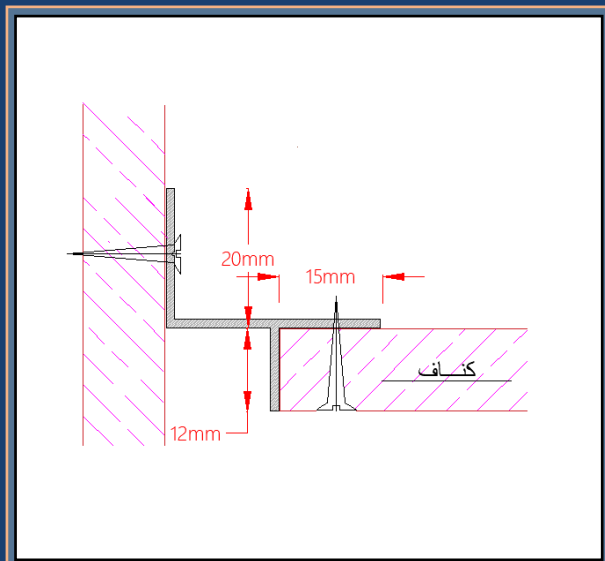

پروفیل چفت کناف ۲۰۱۵

کد پروفیل: ۱۸۱

رنگ بندی: سفید مات

متعلقات: ...

دسته بندی: کناف

قیمت پروفیل و متعلقات (تومان)

پروفیل (متر): ۸۰.۰۰۰۰

خرید آنلاین و مشاهده عکس های پروفیل و متعلقات