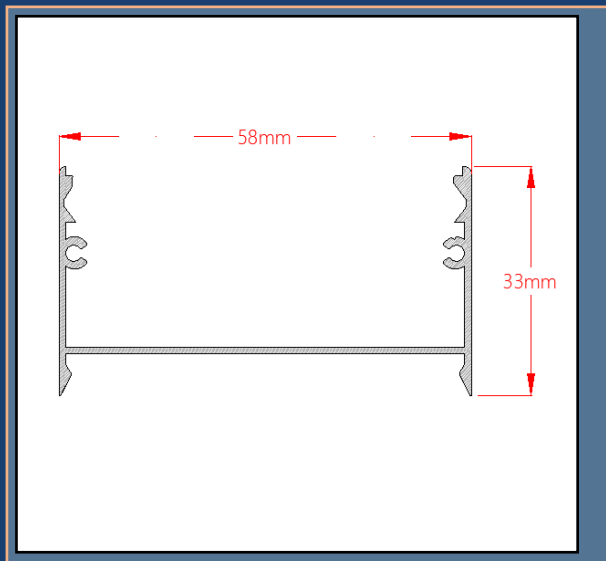

خرید آنلاین و مشاهده عکس های پروفیل و متعلقات

۴ردیفه ۶ سانت روکار

کد پروفیل: ۱۱۸

رنگ بندی: سفید مات - مشکی مات

متعلقات: سیم بکسل / پایه آویز / درپوش

دسته بندی: چراغ خطی روکار

قیمت پروفیل و متعلقات (تومان)

پروفیل و دیفیوزر (متر): ۳۵۰.۰۰۰

درپوش کد ۱۱۸ (جفت): ۳۰.۰۰۰

سیم بکسل یک متری (جفت): ۹۰.۰۰۰

سیم بکسل ۱.۵ متری (جفت): ۱۱۲.۰۰۰

پایه آویز (عدد): ۵.۰۰۰