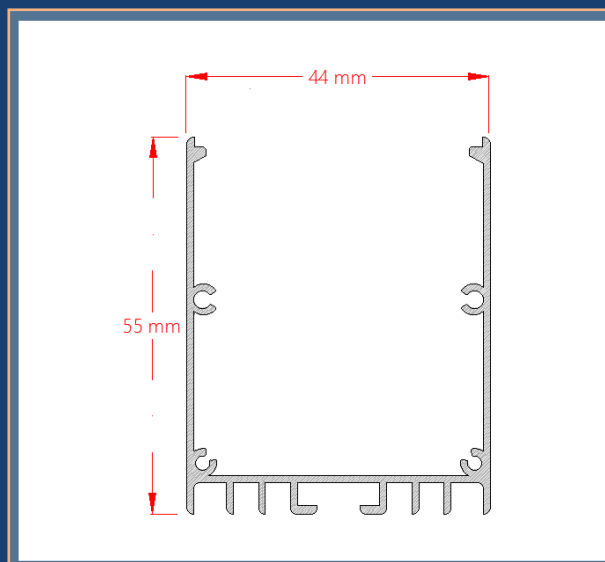

۴.۵ سانت روکار

کد پروفیل : ۱۱۴

رنگ بندی: سفید مات - مشکی مات

متعلقات: درپوش

دسته بندی: چراغ خطی روکار

قیمت پروفیل و متعلقات (تومان)

پروفیل و دیفیوزر (متر) : ۱۷۹.۰۰۰+

درپوش کد ۱۱۴ (جفت) : ۲۲.۰۰۰+

خرید آنلاین و مشاهده عکس های پروفیل و متعلقات