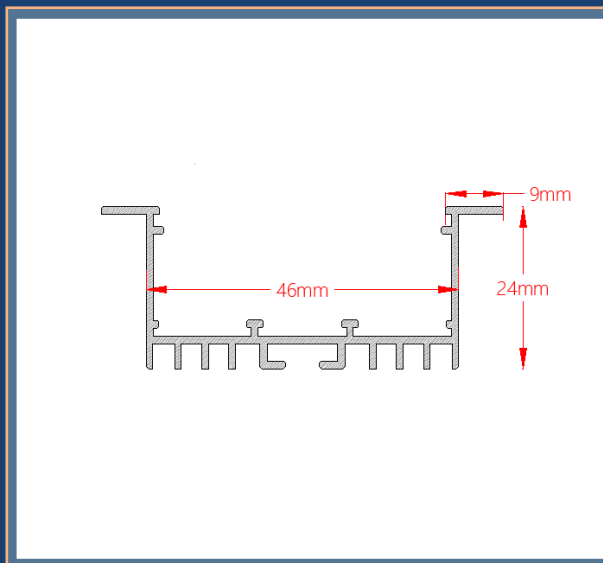

قیمت پروفیل و متعلقات (تومان)

پروفیل و دیفیوزر (متر): ۱۹۸.۰۰۰

درپوش کد ۱۰۸ (جفت): ۱۷.۰۰۰

خرید آنلاین و مشاهده عکس های پروفیل و متعلقات