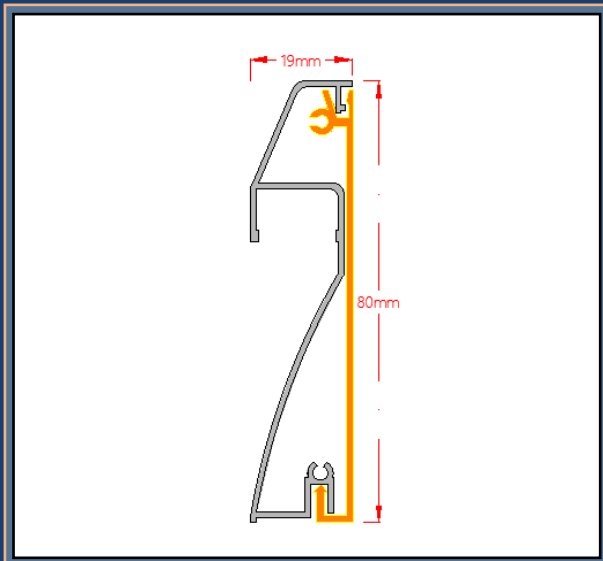

دسته بندی: چراغ خطی روکار آویز

قیمت پروفیل و متعلقات (تومان)

پروفیل و دیفیوزر (متر): ۳۲۰.۰۰۰

درپوش کد ۱۲۹ (جفت): ۲۶.۰۰۰

سیم بکسل یک متری (جفت): ۹۰.۰۰۰

سیم بکسل ۱.۵ متری (جفت): ۱۱۲.۰۰۰

قرنیز نوری ۸ سانت قوسی