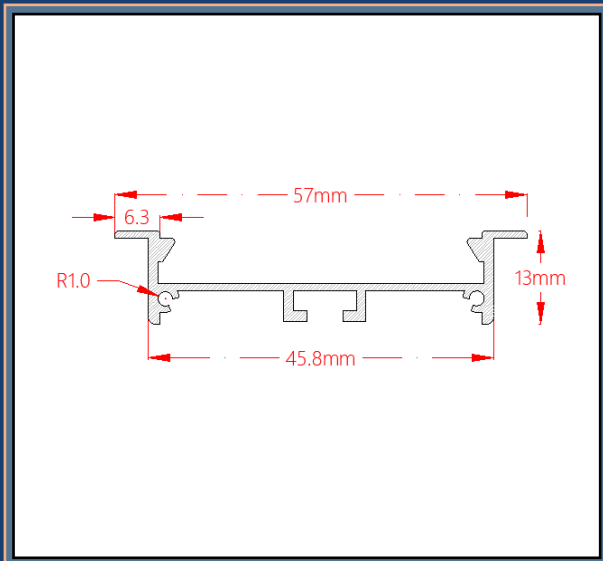

متعلقات: فنر دوقلو کوچک / درپوش

دسته بندی: چراغ خطی توکار

قیمت پروفیل و متعلقات (تومان)

پروفیل و دیفیوزر (متر): ۱۲۳.۰۰۰+

درپوش کد ۱۲۴ (جفت): ۲۳.۰۰۰+

فنر دو قلو کوچک (عدد): ۱۲.۰۰۰+

خرید آنلاین و مشاهده عکس های پروفیل و متعلقات