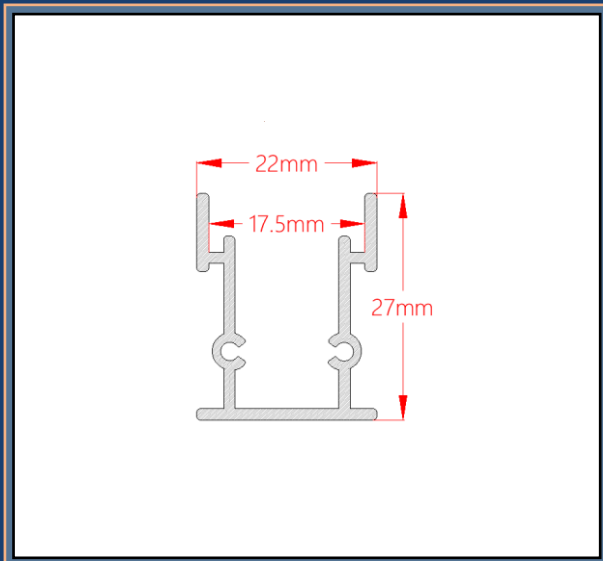

تک ردیفه دفنی

کد پروفیل: ۱۰۸

رنگ بندی: نقره ایی

متعلقات: درپوش

دسته بندی: چراغ خطی دفنی

قیمت پروفیل و متعلقات (تومان)

پروفیل و دیفیوزر (متر): ۱۹۸.۰۰۰

درپوش کد ۱۰۸ (جفت): ۱۷.۰۰۰

خرید آنلاین و مشاهده عکس های پروفیل و متعلقات

سه ردیفه توکار

کد پروفیل: ۱۰۹

رنگ بندی: سفید مات - مشکی مات

متعلقات: فنر دوقلو کوچک / درپوش

دسته بندی: چراغ خطی توکار

قیمت پروفیل و متعلقات (تومان)

پروفیل و دیفیوزر (متر): ۲۸۷.۰۰۰

درپوش کد ۱۰۹ (جفت): ۲۶.۰۰۰

فنر دو قلو کوچک (عدد): ۱۲.۰۰۰

خرید آنلاین و مشاهده عکس های پروفیل و متعلقات