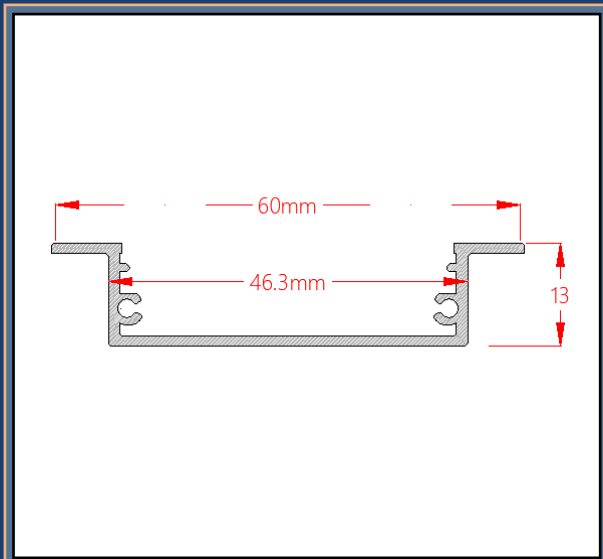

سه ردیفه کم عمق توکار-کنافی

کد پروفیل: ۱۲۳

رنگ بندی: سفید مات - مشکی مات

متعلقات: درپوش

دسته بندی: چراغ خطی توکار

قیمت پروفیل و متعلقات (تومان)

پروفیل و دیفیوزر (متر): ۱۶۹.۰۰۰+

درپوش کد ۱۲۳ (جفت): ۲۳.۰۰۰+

خرید آنلاین و مشاهده عکس های پروفیل و متعلقات