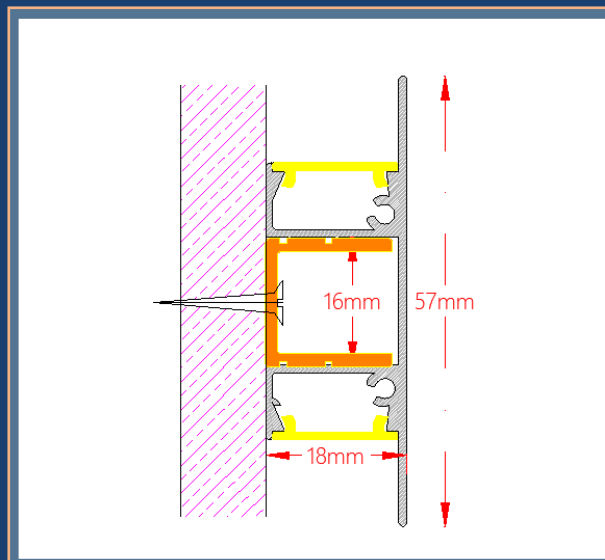

پروفیل و دیفیوزر (متر): ۶۵۰.۰۰۰

درپوش کد ۱۶۲ (جفت):

کاور ریل مگنتی (متر): ۷۸.۰۰۰

خرید آنلاین و مشاهده عکس های پروفیل و متعلقات

دیوار کوب ۵.۵ سانت دو طرفه

کد پروفیل: ۱۶۵

رنگ بندی: سفید مات - مشکی مات

متعلقات: براکت نصب / درپوش