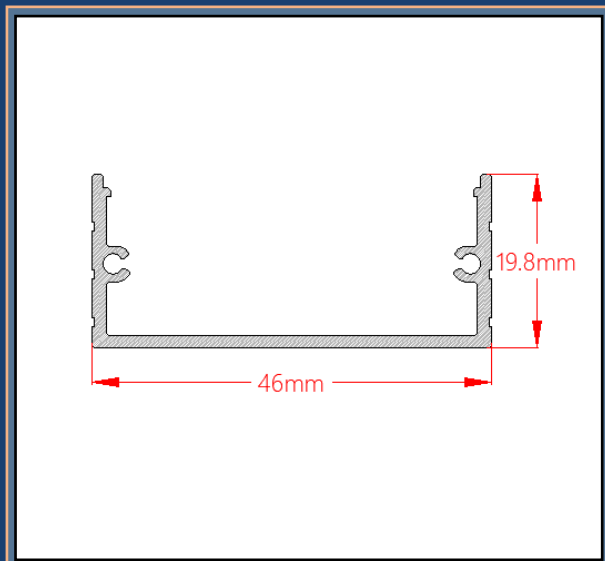

۴.۵ سانت روکار

کد پروفیل : ۱۱۴

رنگ بندی: سفید مات - مشکی مات

متعلقات: درپوش

دسته بندی: چراغ خطی روکار

قیمت پروفیل و متعلقات (تومان)

پروفیل و دیفیوزر (متر) : ۱۷۹.۰۰۰+

درپوش کد ۱۱۴ (جفت) : ۲۲.۰۰۰+

خرید آنلاین و مشاهده عکس های پروفیل و متعلقات

۴.۵ سانت روکار آویز

کد پروفیل : ۱۱۶

رنگ بندی: سفید مات - مشکی مات

متعلقات: سیم بکسل / کفی وسط / درپوش

دسته بندی: چراغ خطی روکار آویز

قیمت پروفیل و متعلقات (تومان)

پروفیل و دیفیوزر (متر) : ۴۳۳.۰۰۰+

درپوش کد ۱۱۶ (جفت) : ۴۶.۰۰۰+

سیم بکسل یک متری (جفت) : ۹۰.۰۰۰+

سیم بکسل ۱.۵ متری (جفت) : ۱۱۲.۰۰۰+

خرید آنلاین و مشاهده عکس های پروفیل و متعلقات