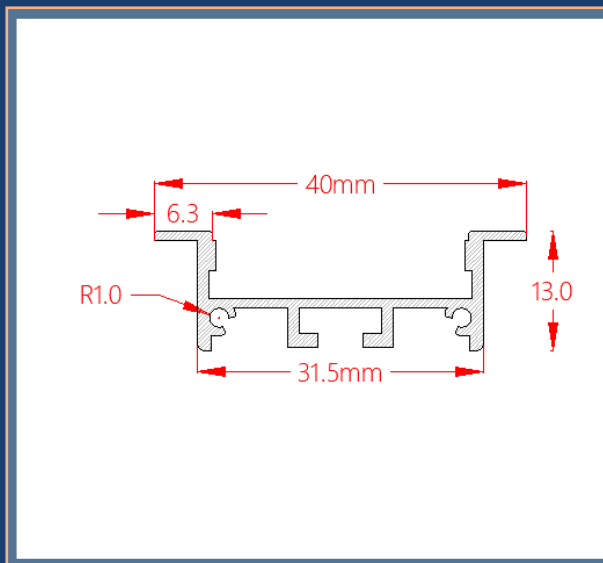

دو ردیفه کم عمق شیاردار-کنافی

کد پروفیل: ۱۲۴

رنگ بندی: سفید مات - مشکی مات

متعلقات: فنر دوقلو کوچک / درپوش

دسته بندی: چراغ خطی توکار

قیمت پروفیل و متعلقات (تومان)

پروفیل و دیفیوزر (متر): ۱۲۳.۰۰۰+

درپوش کد ۱۲۴ (جفت): ۲۳.۰۰۰+

فنر دو قلو کوچک (عدد): ۱۲.۰۰۰+

خرید آنلاین و مشاهده عکس های پروفیل و متعلقات