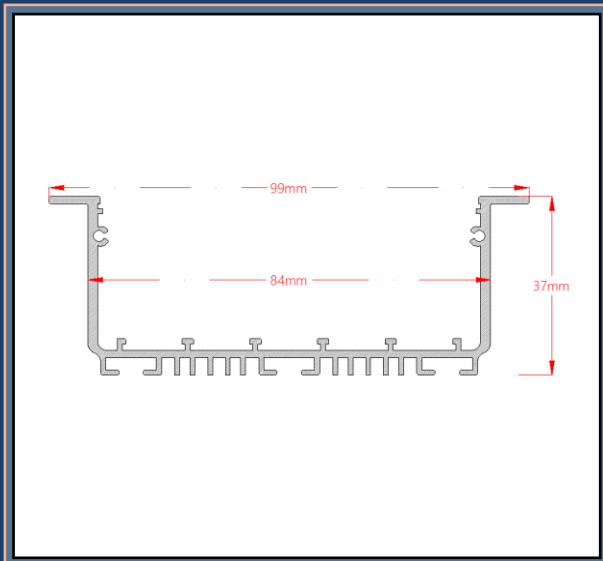

متعلقات: فنر دوقلو کوچک / درپوش

دسته بندی: چراغ خطی توکار

قیمت پروفیل و متعلقات (تومان)

پروفیل و دیفیوزر (متر): ۲۸۷.۰۰۰

درپوش کد ۱۰۹ (جفت): ۲۶.۰۰۰

فنر دو قلو کوچک (عدد): ۱۲.۰۰۰

خرید آنلاین و مشاهده عکس های پروفیل و متعلقات